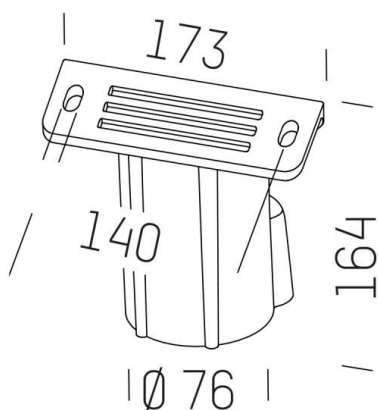

**RODIO**

**125-99791600**

MASTAUFSATZBÜGEL F. RODIO, ZOPF 76MM

**SKIZZE**

**TECHNISCHE DETAILS**

Material	Aluminium
Breite [mm]	173
Höhe [mm]	164
Durchmesser [mm]	76
Schutzart [IP]	IP66
Nettogewicht [kg]	0,80
Farbe Leuchte	grau
EAN-Nummer	8012952027020

**LICHTVERTEILUNGSKURVE**

Die Werte sind Bemessungswerte. Leistung und Lichtstrom unterliegen initial einer Toleranz von +/- 10%. Toleranz der Farbtemperatur: +/- 150 K. Die Werte gelten wenn nicht anders angegeben für eine Umgebungstemperatur von 25°C.