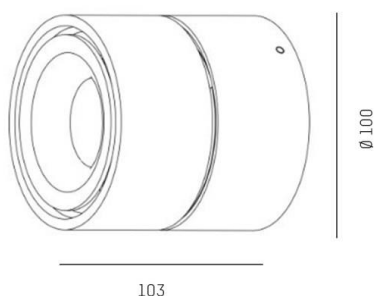

MAGIS

276-0229060

MAGIS SD DECKENAUFBAULEUCHTE aus Aluminium, schwarz, ähnlich RAL 9005, Ausstrahlwinkel 40°, Lichtaustritt direkt, drehbar 350°, schwenkbar 90°, mit Betriebsgerät, Dimmbarkeit: nicht dimmbar, IP20,

SKIZZE

TECHNISCHE DETAILS

Systemleistung [W]	16
Leuchtmittel	LED
Lichtstrom [lm]	1070
Lichtfarbe [K]	3000K
CRI	>90
Betriebsgerät	mit Betriebsgerät
Dimmbarkeit	nicht dimmbar
Lichtaustritt	direkt
Ausstrahlwinkel [°]	40°
Spannung [V]	220-240V 50/60Hz
Material	Aluminium
Höhe [mm]	103
Durchmesser [mm]	100
Schutzart [IP]	IP20
Schutzklasse	Schutzklasse I
Nettogewicht [kg]	0,83
Farbe Leuchte	schwarz
RAL	9005
EAN-Nummer	9010506035223
Lebensdauer [h]	L80 B10 20 000
Energieeffizienzkl.	F