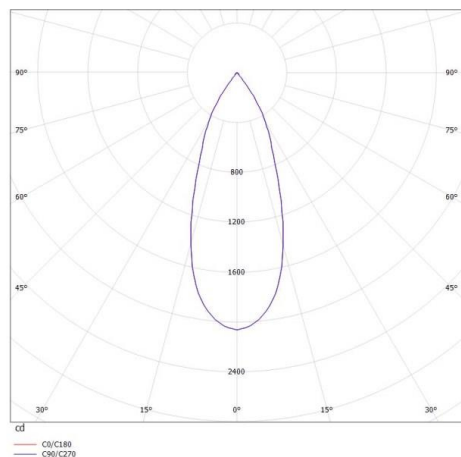

MAGIS

276-0229060

MAGIS SD DECKENAUFBAULEUCHTE aus Aluminium, schwarz, ähnlich RAL 9005, Ausstrahlwinkel 40°, Lichtaustritt direkt, drehbar 350°, schwenkbar 90°, mit Betriebsgerät, Dimmbarkeit: nicht dimmbar, IP20,

SKIZZE

TECHNISCHE DETAILS

Systemleistung [W]	16
Leuchtmittel	LED
Lichtstrom [lm]	1070
Lichtfarbe [K]	3000K
CRI	>90
Betriebsgerät	mit Betriebsgerät
Dimmbarkeit	nicht dimmbar
Lichtaustritt	direkt
Ausstrahlwinkel [°]	40°
Spannung [V]	220-240V 50/60Hz
Material	Aluminium
Höhe [mm]	103
Durchmesser [mm]	100
Schutzart [IP]	IP20
Schutzklasse	Schutzklasse I
Nettogewicht [kg]	0,83
Farbe Leuchte	schwarz
RAL	9005
EAN-Nummer	9010506035223
Lebensdauer [h]	L80 B10 20 000
Energieeffizienzkl.	F

LICHTVERTEILUNGSKURVE

Energielabel

Die Werte sind Bemessungswerte. Leistung und Lichtstrom unterliegen initial einer Toleranz von +/- 10%. Toleranz der Farbtemperatur: +/- 150 K. Die Werte gelten wenn nicht anders angegeben für eine Umgebungstemperatur von 25°C.