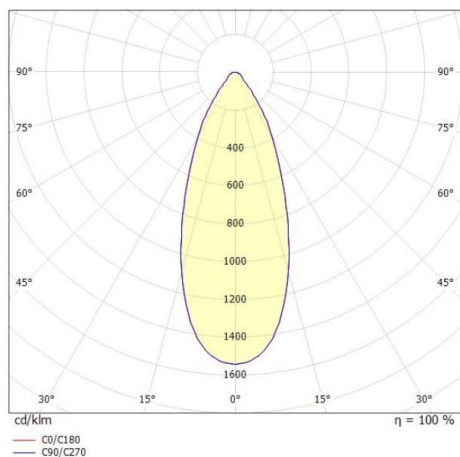

LORA

176-1020500023550

LORA 5 PD HÄNGELEUCHE aus Stahl, weiß, ähnlich RAL 9003, weiß weiß, Ausstrahlwinkel 42°, Lichtaustritt direkt, mit Betriebsgerät, max. 500mA, Dimmbarkeit: nicht dimmbar, Kabel weiß, Adapter/Baldachin weiß, Pendellänge 1500mm, IP20,

SKIZZE

TECHNISCHE DETAILS

Systemleistung [W]	10
Leuchtmittel	LED
Lichtstrom [lm]	690
Strom Sek. [mA]	500
Lichtfarbe [K]	2700K
CRI	>90
Betriebsgerät	mit Betriebsgerät
Dimmbarkeit	nicht dimmbar
Lichtaustritt	direkt
Ausstrahlwinkel [°]	42°
Spannung [V]	220-240V 50/60Hz
Material	Stahl
Länge [mm]	330
Höhe [mm]	100
Pendellänge [mm]	1500
Durchmesser [mm]	360
Schutzart [IP]	IP20
Schutzklasse	Schutzklasse I
Nettogewicht [kg]	1,53
Farbe Leuchte	weiß
RAL	9003
Farbe Glas/Schirm	weiß weiß
Farbe Adapter/Baldachin	weiß
Kabel	weiß
EAN-Nummer	9010506764536
Lebensdauer [h]	L80 B10 20 000
Energieeffizienzkl.	E

LICHTVERTEILUNGSKURVE

Energielabel

Die Werte sind Bemessungswerte. Leistung und Lichtstrom unterliegen initial einer Toleranz von +/- 10%. Toleranz der Farbtemperatur: +/- 150 K. Die Werte gelten wenn nicht anders angegeben für eine Umgebungstemperatur von 25°C.