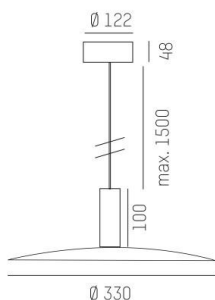

LORA

176-1020500023550

LORA 5 PD HÄNGELEUCHE aus Stahl, weiß, ähnlich RAL 9003, weiß weiß, Ausstrahlwinkel 42°, Lichtaustritt direkt, mit Betriebsgerät, max. 500mA, Dimmbarkeit: nicht dimmbar, Kabel weiß, Adapter/Baldachin weiß, Pendellänge 1500mm, IP20,

SKIZZE

TECHNISCHE DETAILS

Systemleistung [W]	10
Leuchtmittel	LED
Lichtstrom [lm]	690
Strom Sek. [mA]	500
Lichtfarbe [K]	2700K
CRI	>90
Betriebsgerät	mit Betriebsgerät
Dimmbarkeit	nicht dimmbar
Lichtaustritt	direkt
Ausstrahlwinkel [°]	42°
Spannung [V]	220-240V 50/60Hz
Material	Stahl
Länge [mm]	330
Höhe [mm]	100
Pendellänge [mm]	1500
Durchmesser [mm]	360
Schutzart [IP]	IP20
Schutzklasse	Schutzklasse I
Nettogewicht [kg]	1,53
Farbe Leuchte	weiß
RAL	9003
Farbe Glas/Schirm	weiß weiß
Farbe Adapter/Baldachin	weiß
Kabel	weiß
EAN-Nummer	9010506764536
Lebensdauer [h]	L80 B10 20 000
Energieeffizienzkl.	E

LICHTVERTEILUNGSKURVE

Energielabel

Die Werte sind Bemessungswerte. Leistung und Lichtstrom unterliegen initial einer Toleranz von +/- 10%. Toleranz der Farbtemperatur: +/- 150 K. Die Werte gelten wenn nicht anders angegeben für eine Umgebungstemperatur von 25°C.