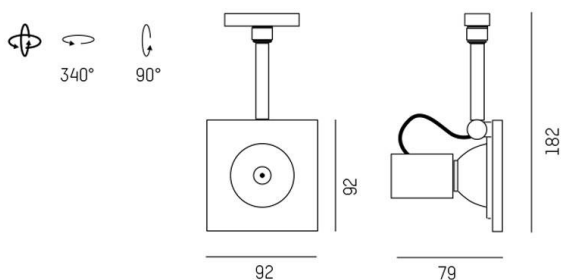

**STRATO**

**21-311**

STRATO SCHIENENSTRAHLER MIT 2-PH VOLARE ADAPTER aus Aluminium, chrom, Lichtaustritt direkt, drehbar 340°, schwenkbar 90°, Dimmbarkeit: nicht dimmbar, IP20,

**SKIZZE**

**TECHNISCHE DETAILS**

|                   |                  |
|-------------------|------------------|
| Leuchtmittel      | QPAR 16 50W      |
| Anz. Fassungen    | 1x               |
| Fassung           | GU10             |
| Dimmbarkeit       | nicht dimmbar    |
| Lichtaustritt     | direkt           |
| Spannung [V]      | 220-240V 50/60Hz |
| Material          | Aluminium        |
| Länge [mm]        | 79               |
| Breite [mm]       | 92               |
| Höhe [mm]         | 182              |
| Schutzart [IP]    | IP20             |
| Schutzklasse      | Schutzklasse I   |
| Nettogewicht [kg] | 0,51             |
| Farbe Leuchte     | chrom            |
| EAN-Nummer        | 9008905185311    |

**LICHTVERTEILUNGSKURVE**

Energielabel

Die Werte sind Bemessungswerte. Leistung und Lichtstrom unterliegen initial einer Toleranz von +/- 10%. Toleranz der Farbtemperatur: +/- 150 K. Die Werte gelten wenn nicht anders angegeben für eine Umgebungstemperatur von 25°C.