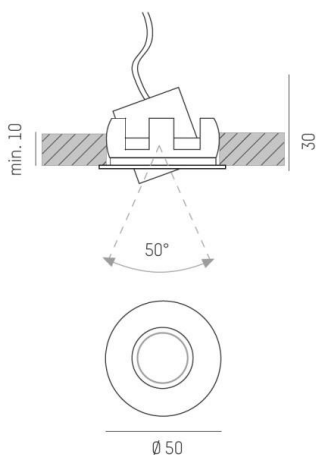

**KADO**

**56-6127ng2**

KADO R EINBAUSTRALER aus Aluminium, chrom, hochwertige Kunststofflinse Ausstrahlwinkel 30°, Lichtaustritt direkt, schwenkbar 50°, ohne Betriebsgerät, max. 500mA, Dimmbarkeit: siehe Betriebsgerät, IP40,

**SKIZZE**

42 mm

**TECHNISCHE DETAILS**

Leuchtmittel	LED 2W
Lichtstrom [lm]	162
Strom Sek. [mA]	500
Lichtfarbe [K]	3000K
CRI	>90
Optik	hochwertige Kunststofflinse
Betriebsgerät	ohne Betriebsgerät
Dimmbarkeit	siehe Betriebsgerät
Lichtaustritt	direkt
Ausstrahlwinkel [°]	30°
Material	Aluminium
Durchmesser [mm]	50
D-Ausschn. [mm]	42
Einbautiefe [mm]	30
Schutzart [IP]	IP40
Schutzklasse	Schutzklasse III
Nettogewicht [kg]	0,06
Farbe Leuchte	chrom
EAN-Nummer	9010506813937
Lebensdauer [h]	50 000
Energieeffizienzkl.	F

**LICHTVERTEILUNGSKURVE**

EnergieLabel

Die Werte sind Bemessungswerte. Leistung und Lichtstrom unterliegen initial einer Toleranz von +/- 10%. Toleranz der Farbtemperatur: +/- 150 K. Die Werte gelten wenn nicht anders angegeben für eine Umgebungstemperatur von 25°C.