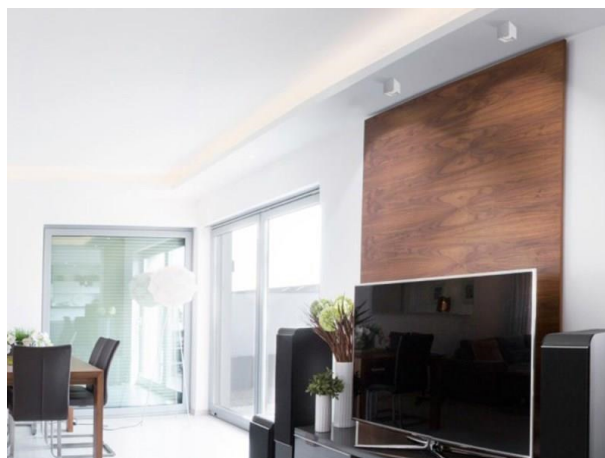

AEON

305-602430w

AEON SQUARE DECKENAUFBAULEUCHE aus Aluminium, weiß, ähnlich RAL 9003, Ausstrahlwinkel 45°, Lichtaustritt direkt, mit Betriebsgerät, max. 160mA, Dimmbarkeit: nicht dimmbar, IP20,

SKIZZE

TECHNISCHE DETAILS