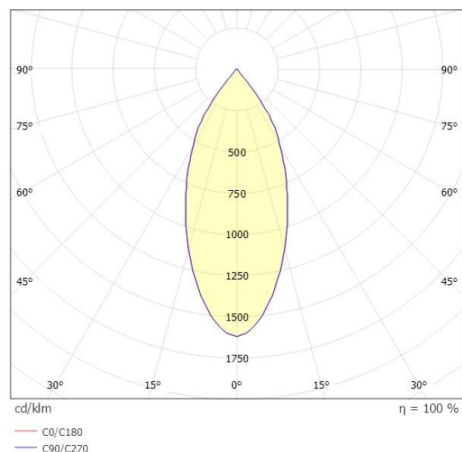

AEON

305-602430w

AEON SQUARE DECKENAUFBAULEUCHE aus Aluminium, weiß, ähnlich RAL 9003, Ausstrahlwinkel 45°, Lichtaustritt direkt, mit Betriebsgerät, max. 160mA, Dimmbarkeit: nicht dimmbar, IP20,

SKIZZE

TECHNISCHE DETAILS

Systemleistung [W]	8
Leuchtmittel	LED
Lichtstrom [lm]	660
Strom Sek. [mA]	160
Lichtfarbe [K]	3000K
CRI	>80
Betriebsgerät	mit Betriebsgerät
Dimmbarkeit	nicht dimmbar
Lichtaustritt	direkt
Ausstrahlwinkel [°]	45°
Spannung [V]	220-240V 50/60Hz
Material	Aluminium
Länge [mm]	80
Breite [mm]	80
Höhe [mm]	95
Schutzart [IP]	IP20
Schutzklasse	Schutzklasse I
Nettogewicht [kg]	0,45
Farbe Leuchte	weiß
RAL	9003
EAN-Nummer	9008905809620
Lebensdauer [h]	L80 B10 20 000
Energieeffizienzkl.	E
Anz Leuchten B16A	38

LICHTVERTEILUNGSKURVE

Energielabel

Die Werte sind Bemessungswerte. Leistung und Lichtstrom unterliegen initial einer Toleranz von +/- 10%. Toleranz der Farbtemperatur: +/- 150 K. Die Werte gelten wenn nicht anders angegeben für eine Umgebungstemperatur von 25°C.