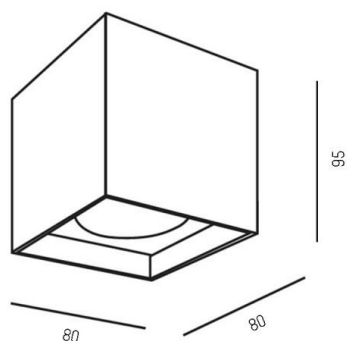

AEON

305-602430w

AEON SQUARE DECKENAUFBAULEUCHE aus Aluminium, weiß, ähnlich RAL 9003, Ausstrahlwinkel 45°, Lichtaustritt direkt, mit Betriebsgerät, max. 160mA, Dimmbarkeit: nicht dimmbar, IP20,

SKIZZE

TECHNISCHE DETAILS

Systemleistung [W]	8
Leuchtmittel	LED
Lichtstrom [lm]	660
Strom Sek. [mA]	160
Lichtfarbe [K]	3000K
CRI	>80
Betriebsgerät	mit Betriebsgerät
Dimmbarkeit	nicht dimmbar
Lichtaustritt	direkt
Ausstrahlwinkel [°]	45°
Spannung [V]	220-240V 50/60Hz
Material	Aluminium
Länge [mm]	80
Breite [mm]	80
Höhe [mm]	95
Schutzart [IP]	IP20
Schutzklasse	Schutzklasse I
Nettogewicht [kg]	0,45
Farbe Leuchte	weiß
RAL	9003
EAN-Nummer	9008905809620
Lebensdauer [h]	L80 B10 20 000
Energieeffizienzkl.	E
Anz Leuchten B16A	38