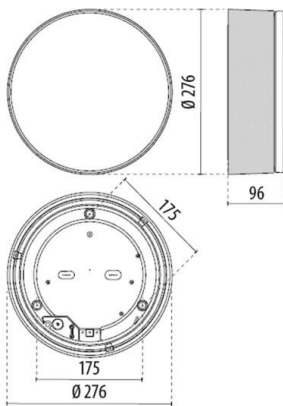

MENTO

333-00083

MENTO M SD WAND-DECKEN AUFBAULEUCHTE aus Kunststoff, anthrazit, weiß, Lichtaustritt direkt, mit Betriebsgerät, Dimmbarkeit: siehe Leuchtmittel, IP55,

SKIZZE

TECHNISCHE DETAILS

Systemleistung [W]	12
Leuchtmittel	AGL A60 12W
Anz. Fassungen	1x
Fassung	E27
Betriebsgerät	mit Betriebsgerät
Dimmbarkeit	siehe Leuchtmittel
Lichtaustritt	direkt
Spannung [V]	220-240V 50/60Hz
Material	Kunststoff
Höhe [mm]	96
Durchmesser [mm]	276
Schutzart [IP]	IP55
Schutzklasse	Schutzklasse I
Stoßfestigkeit	IK06
Nettogewicht [kg]	1,58
Farbe Leuchte	anthrazit
Farbe Glas/Schirm	weiß
EAN-Nummer	9010979134379

LICHTVERTEILUNGSKURVE

Energielabel

Die Werte sind Bemessungswerte. Leistung und Lichtstrom unterliegen initial einer Toleranz von +/- 10%. Toleranz der Farbtemperatur: +/- 150 K. Die Werte gelten wenn nicht anders angegeben für eine Umgebungstemperatur von 25°C.