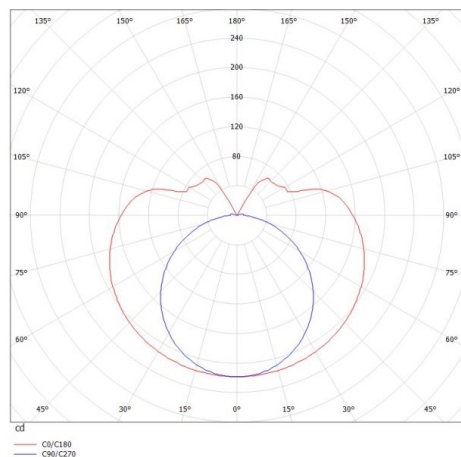

VALO

720-002311027550

VALO PDI HÄNGELEUCHTE aus Aluminium, weiß, ähnlich RAL 9016, PMMA Abdeckung Lichtaustritt direkt/- indirekt, mit Betriebsgerät, max. 700mA, Dimmbarkeit: nicht dimmbar, Kabel transparent, Adapter/Baldachin weiß, Pendellänge 1500mm, IP20,

SKIZZE

TECHNISCHE DETAILS

Systemleistung [W]	15
Leuchtmittel	LED
Lichtstrom [lm]	1270
Strom Sek. [mA]	700
Lichtfarbe [K]	3500K
CRI	>90
Optik	PMMA Abdeckung
Designer	INHOUSE
Betriebsgerät	mit Betriebsgerät
Dimmbarkeit	nicht dimmbar
Lichtaustritt	direkt/- indirekt
Spannung [V]	220-240V 50/60HZ
Material	Aluminium
Länge [mm]	586,4
Pendellänge [mm]	1500
Durchmesser [mm]	70
Schutzart [IP]	IP20
Schutzklasse	Schutzklasse I
Stoßfestigkeit	IK02
Nettogewicht [kg]	2,88
Farbe Leuchte	weiß
RAL	9016
Farbe Adapter/Baldachin	weiß
Kabel	transparent
EAN-Nummer	9010506249309
Lebensdauer [h]	L80 B10 50 000
Energieeffizienzkl.	E
Anz Leuchten B16A	30

LICHTVERTEILUNGSKURVE

Die Werte sind Bemessungswerte. Leistung und Lichtstrom unterliegen initial einer Toleranz von +/- 10%. Toleranz der Farbtemperatur: +/- 150 K. Die Werte gelten wenn nicht anders angegeben für eine Umgebungstemperatur von 25°C.