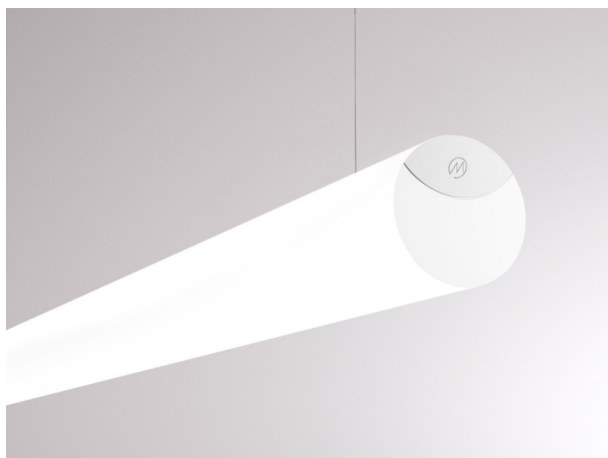

VALO

720-002311027550

VALO PDI HÄNGELEUCHTE aus Aluminium, weiß, ähnlich RAL 9016, PMMA Abdeckung Lichtaustritt direkt/- indirekt, mit Betriebsgerät, max. 700mA, Dimmbarkeit: nicht dimmbar, Kabel transparent, Adapter/Baldachin weiß, Pendellänge 1500mm, IP20,

SKIZZE

TECHNISCHE DETAILS

Systemleistung [W]	15
Leuchtmittel	LED
Lichtstrom [lm]	1270
Strom Sek. [mA]	700
Lichtfarbe [K]	3500K
CRI	>90
Optik	PMMA Abdeckung
Designer	INHOUSE
Betriebsgerät	mit Betriebsgerät
Dimmbarkeit	nicht dimmbar
Lichtaustritt	direkt/- indirekt
Spannung [V]	220-240V 50/60HZ
Material	Aluminium
Länge [mm]	586,4
Pendellänge [mm]	1500
Durchmesser [mm]	70
Schutzart [IP]	IP20
Schutzklasse	Schutzklasse I
Stoßfestigkeit	IK02
Nettogewicht [kg]	2,88
Farbe Leuchte	weiß
RAL	9016
Farbe Adapter/Baldachin	weiß
Kabel	transparent
EAN-Nummer	9010506249309
Lebensdauer [h]	L80 B10 50 000
Energieeffizienzkl.	E
Anz Leuchten B16A	30