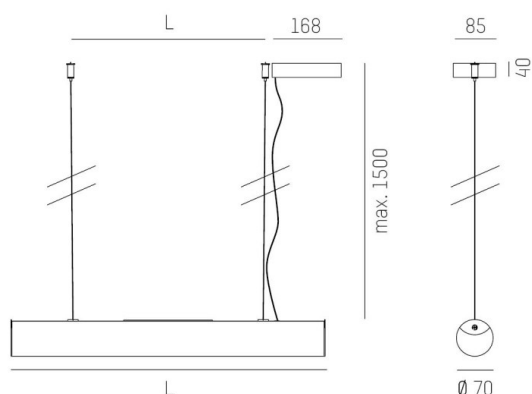

VALO

720-002311027550

VALO PDI HÄNGELEUCHTE aus Aluminium, weiß, ähnlich RAL 9016, PMMA Abdeckung Lichtaustritt direkt/- indirekt, mit Betriebsgerät, max. 700mA, Dimmbarkeit: nicht dimmbar, Kabel transparent, Adapter/Baldachin weiß, Pendellänge 1500mm, IP20,

SKIZZE

TECHNISCHE DETAILS

Systemleistung [W]	15
Leuchtmittel	LED
Lichtstrom [lm]	1270
Strom Sek. [mA]	700
Lichtfarbe [K]	3500K
CRI	>90
Optik	PMMA Abdeckung
Designer	INHOUSE
Betriebsgerät	mit Betriebsgerät
Dimmbarkeit	nicht dimmbar
Lichtaustritt	direkt/- indirekt
Spannung [V]	220-240V 50/60HZ
Material	Aluminium
Länge [mm]	586,4
Pendellänge [mm]	1500
Durchmesser [mm]	70
Schutzart [IP]	IP20
Schutzklasse	Schutzklasse I
Stoßfestigkeit	IK02
Nettogewicht [kg]	2,88
Farbe Leuchte	weiß
RAL	9016
Farbe Adapter/Baldachin	weiß
Kabel	transparent
EAN-Nummer	9010506249309
Lebensdauer [h]	L80 B10 50 000
Energieeffizienzkl.	E
Anz Leuchten B16A	30

LICHTVERTEILUNGSKURVE

Die Werte sind Bemessungswerte. Leistung und Lichtstrom unterliegen initial einer Toleranz von +/- 10%. Toleranz der Farbtemperatur: +/- 150 K. Die Werte gelten wenn nicht anders angegeben für eine Umgebungstemperatur von 25°C.