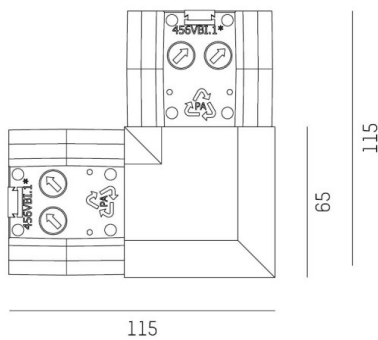

TRAIL

610-000900000050

TRAIL SYSTEM L-CONNECTOR ECKVERBINDER aus Kunststoff, weiß, Dimmbarkeit: nicht dimmbar, IP20, elektrischen Verbinder separat ordern

SKIZZE

TECHNISCHE DETAILS

Dimmbarkeit	nicht dimmbar
Material	Kunststoff
Schutzart [IP]	IP20
Nettogewicht [kg]	0,15
Farbe Leuchte	weiß
EAN-Nummer	9010506347913

LICHTVERTEILUNGSKURVE

Die Werte sind Bemessungswerte. Leistung und Lichtstrom unterliegen initial einer Toleranz von +/- 10%. Toleranz der Farbtemperatur: +/- 150 K. Die Werte gelten wenn nicht anders angegeben für eine Umgebungstemperatur von 25°C.