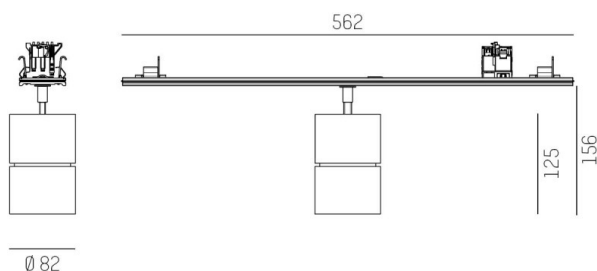

TRAIL

610-1300051547660

TRAIL MOVA M TRAGSCHIENENLICHTEINSATZ aus Aluminium, schwarz, ähnlich RAL 9005, Dekor schwarz, hocheffizienter, vakuumbedampfter Reflektor aus Aluminium ohne Schutzglas Ausstrahlwinkel 24°, Lichtaustritt direkt, drehbar 350°, schwenkbar 90°, mit Betriebsgerät, max. 1050mA, Dimmbarkeit: nicht dimmbar, Durchgangsverdrahtung 7-polig, Adapter/Baldachin schwarz, IP20,

SKIZZE

TECHNISCHE DETAILS

Systemleistung [W]	40
Leuchtmittel	LED
Lichtstrom [lm]	4400
Strom Sek. [mA]	1050
Lichtfarbe [K]	3500K
CRI	PREMIUM>90
Optik	Reflektor aus Aluminium ohne Schutzglas
Designer	INHOUSE
Betriebsgerät	mit Betriebsgerät
Dimmbarkeit	nicht dimmbar
Lichtaustritt	direkt
Ausstrahlwinkel [°]	24°
Spannung [V]	220-240V 50/60Hz
Durchgangsverdr.	7-polig
Material	Aluminium
Länge [mm]	564,9
Höhe [mm]	156
Durchmesser [mm]	82
Schutzart [IP]	IP20
Schutzklasse	Schutzklasse I
Nettogewicht [kg]	0,94
Farbe Leuchte	schwarz
RAL	9005
Farbe Adapter/Baldachin	schwarz
Farbe Dekor	schwarz
EAN-Nummer	9010870133037
Lebensdauer [h]	L80 B10 50 000
Energieeffizienzkl.	D
Anz Leuchten B16A	24