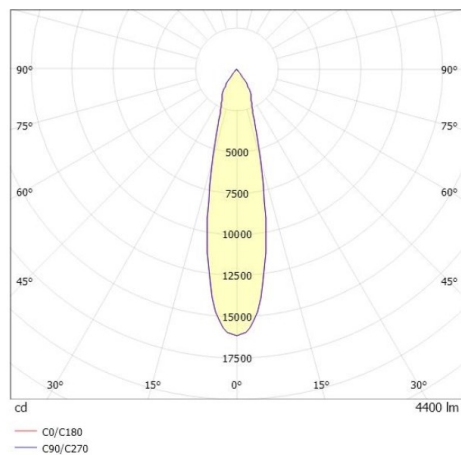

TRAIL

610-1300051547660

TRAIL MOVA M TRAGSCHIENENLICHTEINSATZ aus Aluminium, schwarz, ähnlich RAL 9005, Dekor schwarz, hocheffizienter, vakuumbedampfter Reflektor aus Aluminium ohne Schutzglas Ausstrahlwinkel 24°, Lichtaustritt direkt, drehbar 350°, schwenkbar 90°, mit Betriebsgerät, max. 1050mA, Dimmbarkeit: nicht dimmbar, Durchgangsverdrahtung 7-polig, Adapter/Baldachin schwarz, IP20,

SKIZZE

TECHNISCHE DETAILS

Systemleistung [W]	40
Leuchtmittel	LED
Lichtstrom [lm]	4400
Strom Sek. [mA]	1050
Lichtfarbe [K]	3500K
CRI	PREMIUM>90
Optik	Reflektor aus Aluminium ohne Schutzglas
Designer	INHOUSE
Betriebsgerät	mit Betriebsgerät
Dimmbarkeit	nicht dimmbar
Lichtaustritt	direkt
Ausstrahlwinkel [°]	24°
Spannung [V]	220-240V 50/60Hz
Durchgangsverdr.	7-polig
Material	Aluminium
Länge [mm]	564,9
Höhe [mm]	156
Durchmesser [mm]	82
Schutzart [IP]	IP20
Schutzklasse	Schutzklasse I
Nettogewicht [kg]	0,94
Farbe Leuchte	schwarz
RAL	9005
Farbe Adapter/Baldachin	schwarz
Farbe Dekor	schwarz
EAN-Nummer	9010870133037
Lebensdauer [h]	L80 B10 50 000
Energieeffizienzkl.	D
Anz Leuchten B16A	24

LICHTVERTEILUNGSKURVE

Die Werte sind Bemessungswerte. Leistung und Lichtstrom unterliegen initial einer Toleranz von +/- 10%. Toleranz der Farbtemperatur: +/- 150 K. Die Werte gelten wenn nicht anders angegeben für eine Umgebungstemperatur von 25°C.