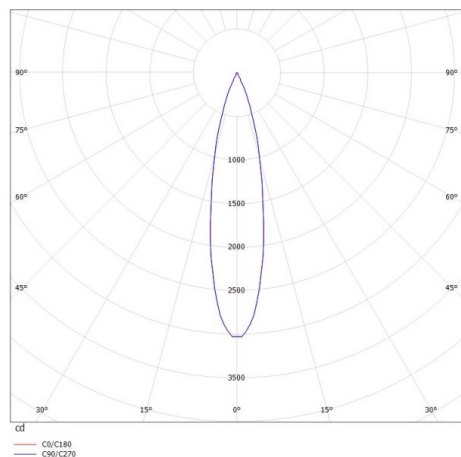

DASH L DC

676-004010149110

DASH L DC SD AUFBAUSTRALER aus Aluminium, schwarz, ähnlich RAL 9005, hocheffizienter, vakuumbedampfter Reflektor aus Aluminium schwarz, Ausstrahlwinkel 20°, Lichtaustritt direkt, mit Betriebsgerät, Dimmbarkeit: nicht dimmbar, Kabel schwarz, Stoffgeflecht, Adapter/Baldachin schwarz, IP20,

SKIZZE

TECHNISCHE DETAILS

Systemleistung [W]	6
Leuchtmittel	LED
Lichtstrom [lm]	610
Lichtfarbe [K]	3000K
CRI	PREMIUM>90
Optik	vakuumbedampfter Reflektor aus Aluminium
Designer	INHOUSE
Betriebsgerät	mit Betriebsgerät
Dimmbarkeit	nicht dimmbar
Lichtaustritt	direkt
Ausstrahlwinkel [°]	20°
Spannung [V]	220-240V 50/60Hz
Material	Aluminium
Höhe [mm]	170
Durchmesser [mm]	65
Schutzart [IP]	IP20
Schutzklasse	Schutzklasse I
Nettogewicht [kg]	1,18
Farbe Leuchte	schwarz
RAL	9005
Farbe Glas/Schirm	schwarz
Farbe Adapter/Baldachin	schwarz
Kabel	schwarz, Stoffgeflecht
EAN-Nummer	9008905889165
Lebensdauer [h]	L80 B10 50 000

LICHTVERTEILUNGSKURVE

Energielabel

Die Werte sind Bemessungswerte. Leistung und Lichtstrom unterliegen initial einer Toleranz von +/- 10%. Toleranz der Farbtemperatur: +/- 150 K. Die Werte gelten wenn nicht anders angegeben für eine Umgebungstemperatur von 25°C.