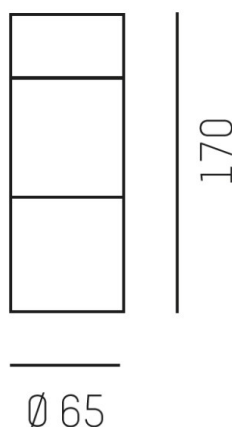

DASH L DC

676-004010149110

DASH L DC SD AUFBAUSTRALER aus Aluminium, schwarz, ähnlich RAL 9005, hocheffizienter, vakuumbedampfter Reflektor aus Aluminium schwarz, Ausstrahlwinkel 20°, Lichtaustritt direkt, mit Betriebsgerät, Dimmbarkeit: nicht dimmbar, Kabel schwarz, Stoffgeflecht, Adapter/Baldachin schwarz, IP20,

SKIZZE

TECHNISCHE DETAILS

Systemleistung [W]	6
Leuchtmittel	LED
Lichtstrom [lm]	610
Lichtfarbe [K]	3000K
CRI	PREMIUM>90
Optik	vakuumbedampfter Reflektor aus Aluminium
Designer	INHOUSE
Betriebsgerät	mit Betriebsgerät
Dimmbarkeit	nicht dimmbar
Lichtaustritt	direkt
Ausstrahlwinkel [°]	20°
Spannung [V]	220-240V 50/60Hz
Material	Aluminium
Höhe [mm]	170
Durchmesser [mm]	65
Schutzart [IP]	IP20
Schutzklasse	Schutzklasse I
Nettogewicht [kg]	1,18
Farbe Leuchte	schwarz
RAL	9005
Farbe Glas/Schirm	schwarz
Farbe Adapter/Baldachin	schwarz
Kabel	schwarz, Stoffgeflecht
EAN-Nummer	9008905889165
Lebensdauer [h]	L80 B10 50 000

LICHTVERTEILUNGSKURVE

Energielabel

Die Werte sind Bemessungswerte. Leistung und Lichtstrom unterliegen initial einer Toleranz von +/- 10%. Toleranz der Farbtemperatur: +/- 150 K. Die Werte gelten wenn nicht anders angegeben für eine Umgebungstemperatur von 25°C.