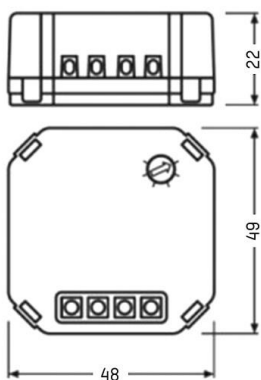

SKIZZE

TECHNISCHE DETAILS

Systemleistung [W]	2
Betriebsgerät	mit Betriebsgerät
Dimmbarkeit	DALI 2
Spannung [V]	220-240V 50/60Hz
Material	Kunststoff
Länge [mm]	49
Breite [mm]	48
Höhe [mm]	22
Schutzart [IP]	IP20
Schutzklasse	Schutzklasse II
Nettogewicht [kg]	0,04
Farbe Leuchte	weiß
EAN-Nummer	4052899631625