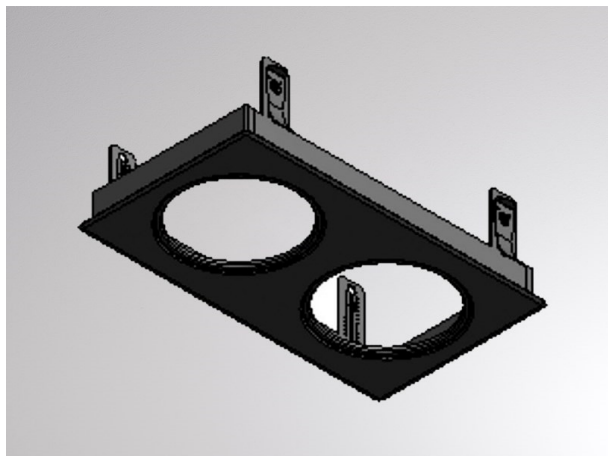

ONLY

544-226

SKIZZE

TECHNISCHE DETAILS

Designer	INHOUSE
Dimmbarkeit	nicht dimmbar
Material	Metall
Länge [mm]	410
Breite [mm]	230
D-Ausschn. [mm]	216x396
Deckenstärke [mm]	1-35
Einbautiefe [mm]	111
Schutzart (IP)	IP20
Nettogewicht [kg]	0,03
Farbe Leuchte	schwarz
RAL	9005
EAN-Nummer	9008905233838