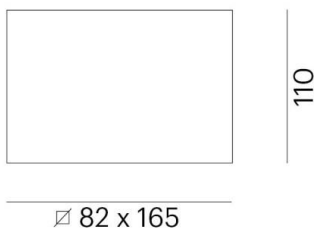

ATUS

472-20009260

ATUS DOUBLE SQUARE SD DECKENAUFBAULEUCHTE aus Aluminium, terra, Ausstrahlwinkel 35°, Lichtaustritt direkt, schwenkbar 20°, mit Betriebsgerät, Dimmbarkeit: nicht dimmbar, IP20,

SKIZZE

TECHNISCHE DETAILS

Systemleistung [W]	14
Leuchtmittel	LED
Lichtstrom [lm]	880
Lichtfarbe [K]	3000K
CRI	>90
Betriebsgerät	mit Betriebsgerät
Dimmbarkeit	nicht dimmbar
Lichtaustritt	direkt
Ausstrahlwinkel [°]	35°
Spannung [V]	220-240V 50/60Hz
Material	Aluminium
Länge [mm]	165
Breite [mm]	82
Höhe [mm]	110
Schutzart [IP]	IP20
Schutzklasse	Schutzklasse I
Nettogewicht [kg]	1,14
Farbe Leuchte	terra
EAN-Nummer	9010506149302
Lebensdauer [h]	L80 B10 20 000
Energieeffizienzkl.	F

LICHTVERTEILUNGSKURVE

Energielabel

Die Werte sind Bemessungswerte. Leistung und Lichtstrom unterliegen initial einer Toleranz von +/- 10%. Toleranz der Farbtemperatur: +/- 150 K. Die Werte gelten wenn nicht anders angegeben für eine Umgebungstemperatur von 25°C.