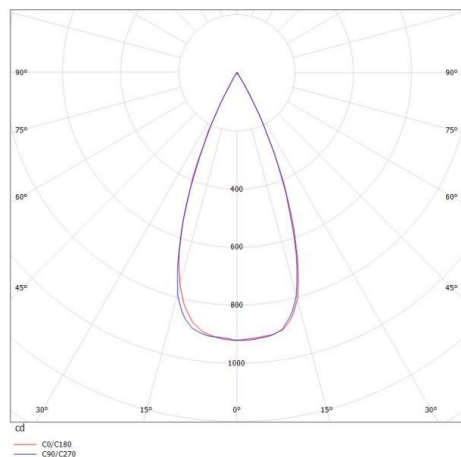

ATUS

472-20009260

ATUS DOUBLE SQUARE SD DECKENAUFBAULEUCHTE aus Aluminium, terra, Ausstrahlwinkel 35°, Lichtaustritt direkt, schwenkbar 20°, mit Betriebsgerät, Dimmbarkeit: nicht dimmbar, IP20,

SKIZZE

TECHNISCHE DETAILS

Systemleistung [W]	14
Leuchtmittel	LED
Lichtstrom [lm]	880
Lichtfarbe [K]	3000K
CRI	>90
Betriebsgerät	mit Betriebsgerät
Dimmbarkeit	nicht dimmbar
Lichtaustritt	direkt
Ausstrahlwinkel [°]	35°
Spannung [V]	220-240V 50/60Hz
Material	Aluminium
Länge [mm]	165
Breite [mm]	82
Höhe [mm]	110
Schutzart [IP]	IP20
Schutzklasse	Schutzklasse I
Nettogewicht [kg]	1,14
Farbe Leuchte	terra
EAN-Nummer	9010506149302
Lebensdauer [h]	L80 B10 20 000
Energieeffizienzkl.	F

LICHTVERTEILUNGSKURVE

Energielabel

Die Werte sind Bemessungswerte. Leistung und Lichtstrom unterliegen initial einer Toleranz von +/- 10%. Toleranz der Farbtemperatur: +/- 150 K. Die Werte gelten wenn nicht anders angegeben für eine Umgebungstemperatur von 25°C.