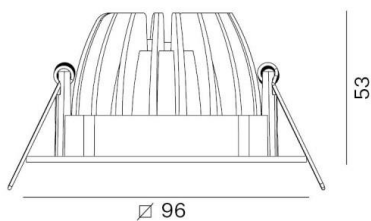

**KALIO**

**308-30033600**

KALIO SQUARE R EINBAUSTRALER aus Aluminium, schwarz, ähnlich RAL 9005, Ausstrahlwinkel 38°, Lichtaustritt direkt, schwenkbar 45°, ohne Betriebsgerät, max. 250mA, Dimmbarkeit: siehe Betriebsgerät, IP20,

**SKIZZE**

45°

1 - 20 mm

Ø 80 mm, **ET 83 mm**

**TECHNISCHE DETAILS**

Systemleistung [W]	9
Leuchtmittel	LED 9W
Lichtstrom [lm]	860
Strom Sek. [mA]	250
Lichtfarbe [K]	2700K
CRI	>90
Betriebsgerät	ohne Betriebsgerät
Dimmbarkeit	siehe Betriebsgerät
Lichtaustritt	direkt
Ausstrahlwinkel [°]	38°
Spannung [V]	36 VDC
Material	Aluminium
Länge [mm]	96
Breite [mm]	96
Höhe [mm]	53
D-Ausschn. [mm]	86
Deckenstärke [mm]	1-20
Einbautiefe [mm]	83
Schutzart [IP]	IP20
Schutzklasse	Schutzklasse III
Nettogewicht [kg]	0,17

Farbe Leuchte	schwarz
RAL	9005
EAN-Nummer	9010506140002
Lebensdauer [h]	L80 B10 50 000
Energieeffizienzkl.	E

**LICHTVERTEILUNGSKURVE**

EnergieLabel

Die Werte sind Bemessungswerte. Leistung und Lichtstrom unterliegen initial einer Toleranz von +/- 10%. Toleranz der Farbtemperatur: +/- 150 K. Die Werte gelten wenn nicht anders angegeben für eine Umgebungstemperatur von 25°C.