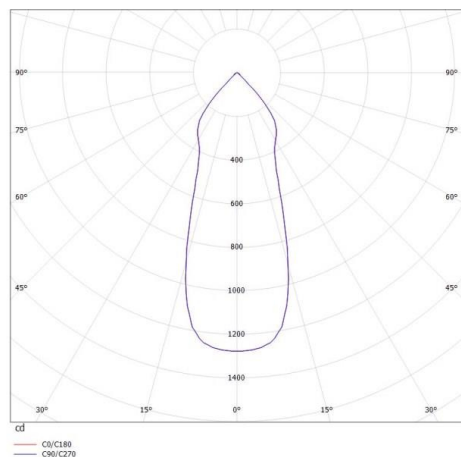

**KALIO**

**308-30033600**

KALIO SQUARE R EINBAUSTRALER aus Aluminium, schwarz, ähnlich RAL 9005, Ausstrahlwinkel 38°, Lichtaustritt direkt, schwenkbar 45°, ohne Betriebsgerät, max. 250mA, Dimmbarkeit: siehe Betriebsgerät, IP20,

**SKIZZE**

45°

1 - 20 mm

Ø 80 mm, **ET 83 mm**

**TECHNISCHE DETAILS**

Systemleistung [W]	9
Leuchtmittel	LED 9W
Lichtstrom [lm]	860
Strom Sek. [mA]	250
Lichtfarbe [K]	2700K
CRI	>90
Betriebsgerät	ohne Betriebsgerät
Dimmbarkeit	siehe Betriebsgerät
Lichtaustritt	direkt
Ausstrahlwinkel [°]	38°
Spannung [V]	36 VDC
Material	Aluminium
Länge [mm]	96
Breite [mm]	96
Höhe [mm]	53
D-Ausschn. [mm]	86
Deckenstärke [mm]	1-20
Einbautiefe [mm]	83
Schutzart [IP]	IP20
Schutzklasse	Schutzklasse III
Nettogewicht [kg]	0,17

Farbe Leuchte	schwarz
RAL	9005
EAN-Nummer	9010506140002
Lebensdauer [h]	L80 B10 50 000
Energieeffizienzkl.	E

**LICHTVERTEILUNGSKURVE**

EnergieLabel

Die Werte sind Bemessungswerte. Leistung und Lichtstrom unterliegen initial einer Toleranz von +/- 10%. Toleranz der Farbtemperatur: +/- 150 K. Die Werte gelten wenn nicht anders angegeben für eine Umgebungstemperatur von 25°C.