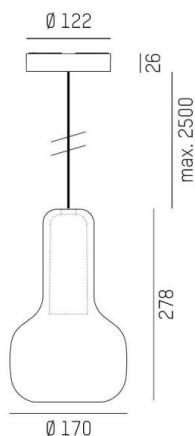

CORPA

257-0211136000600

CORPA IRIS S PD HÄNGELEUCHTE aus Aluminium, schwarz, mundgeblasener Glasschirm rose, Dimmbarkeit: nicht dimmbar, Kabel schwarz, Adapter/Baldachin schwarz, Pendellänge 2500mm, IP20,

SKIZZE

TECHNISCHE DETAILS

Leuchtmittel	QPAR 16 9W
Anz. Fassungen	1x
Fassung	GU10
Optik	mundgeblasenes Glas
Designer	Rainer Mutsch
Dimmbarkeit	nicht dimmbar
Spannung [V]	220-240V 50/60Hz
Material	Aluminium
Länge [mm]	170
Höhe [mm]	278
Pendellänge [mm]	2500
Durchmesser [mm]	170
Schutzart [IP]	IP20
Schutzklasse	Schutzklasse II
Nettogewicht [kg]	1,43
Farbe Leuchte	schwarz
Farbe Glas/Schirm	rose
Farbe Adapter/Baldachin	schwarz
Kabel	schwarz
EAN-Nummer	9010506721829

LICHTVERTEILUNGSKURVE

Energielabel

Die Werte sind Bemessungswerte. Leistung und Lichtstrom unterliegen initial einer Toleranz von +/- 10%. Toleranz der Farbtemperatur: +/- 150 K. Die Werte gelten wenn nicht anders angegeben für eine Umgebungstemperatur von 25°C.