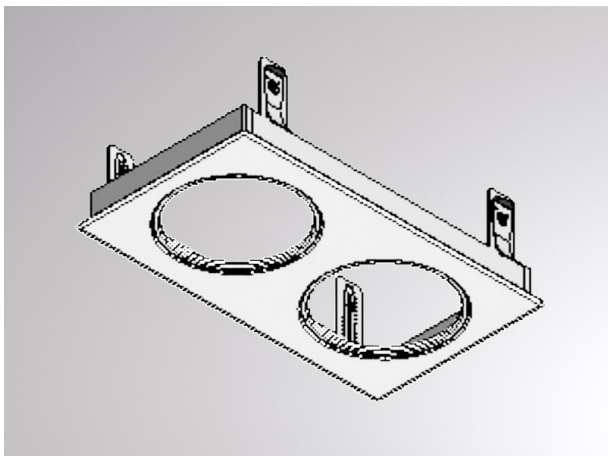

ONLY

544-225

SKIZZE

TECHNISCHE DETAILS

Designer	INHOUSE
Dimmbarkeit	nicht dimmbar
Material	Metall
Länge [mm]	410
Breite [mm]	230
D-Ausschn. [mm]	216x396
Deckenstärke [mm]	1-35
Einbautiefe [mm]	111
Schutzart [IP]	IP20
Nettogewicht [kg]	0,06
Farbe Leuchte	weiß
RAL	9016
EAN-Nummer	9008905233821