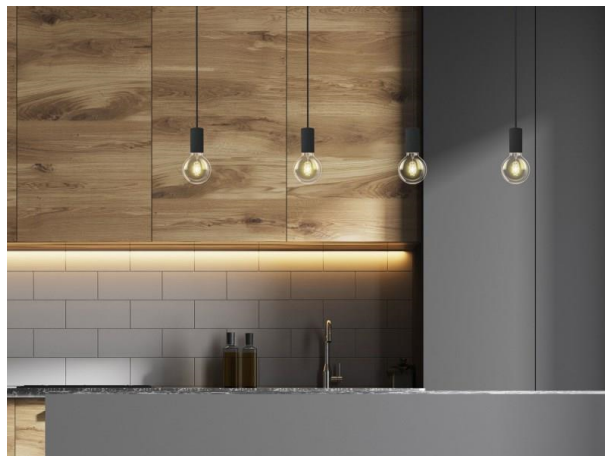

LOON

636-0290005000500

LOON BASE VOLARE HÄNGELEUCHTE MIT 2-PH VOLARE ADAPTER aus Metall, weiß, ähnlich RAL 9016, Lichtaustritt direkt, Dimmbarkeit: nicht dimmbar, Kabel weiß, Stoffgeflecht, Adapter/Baldachin weiß, Pendellänge 2500mm, IP20, ohne Schirm,

SKIZZE

TECHNISCHE DETAILS

Leuchtmittel	AGL A60 7W
Anz. Fassungen	1x
Fassung	E27
Designer	INHOUSE
Dimmbarkeit	nicht dimmbar
Lichtaustritt	direkt
Spannung [V]	220-240V 50/60HZ
Material	Metall
Höhe [mm]	80
Pendellänge [mm]	2500
Durchmesser [mm]	50
Schutzart [IP]	IP20
Schutzklasse	Schutzklasse I
Nettogewicht [kg]	0,33
Farbe Leuchte	weiß
RAL	9016
Farbe Adapter/Baldachin	weiß
Kabel	weiß, Stoffgeflecht
EAN-Nummer	9010506729603