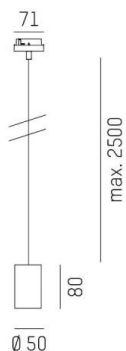

LOON

636-0290005000500

LOON BASE VOLARE HÄNGELEUCHTE MIT 2-PH VOLARE ADAPTER aus Metall, weiß, ähnlich RAL 9016, Lichtaustritt direkt, Dimmbarkeit: nicht dimmbar, Kabel weiß, Stoffgeflecht, Adapter/Baldachin weiß, Pendellänge 2500mm, IP20, ohne Schirm,

SKIZZE

TECHNISCHE DETAILS

Leuchtmittel	AGL A60 7W
Anz. Fassungen	1x
Fassung	E27
Designer	INHOUSE
Dimmbarkeit	nicht dimmbar
Lichtaustritt	direkt
Spannung [V]	220-240V 50/60HZ
Material	Metall
Höhe [mm]	80
Pendellänge [mm]	2500
Durchmesser [mm]	50
Schutzart [IP]	IP20
Schutzklasse	Schutzklasse I
Nettogewicht [kg]	0,33
Farbe Leuchte	weiß
RAL	9016
Farbe Adapter/Baldachin	weiß
Kabel	weiß, Stoffgeflecht
EAN-Nummer	9010506729603

LICHTVERTEILUNGSKURVE

Energielabel

Die Werte sind Bemessungswerte. Leistung und Lichtstrom unterliegen initial einer Toleranz von +/- 10%. Toleranz der Farbtemperatur: +/- 150 K. Die Werte gelten wenn nicht anders angegeben für eine Umgebungstemperatur von 25°C.