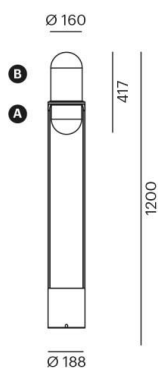

PILLE

737-60013pgtv2

PILLE F STEHLEUCHTE aus Aluminium, schwarz, ähnlich RAL 9005, mundgeblasener Glasschirm rose grau, Lichtaustritt direkt/- indirekt, mit Betriebsgerät, max. 700mA, Dimmbarkeit: Push Dim, Kabel schwarz, Kunststoffgeflecht, IP20, Fuß aus Holz mit sichtbarer Maserung, schwarz lackiert,

SKIZZE

TECHNISCHE DETAILS

Systemleistung [W]	27
Leuchtmittel	LED
Lichtstrom [lm]	1350
Strom Sek.[mA]	700
Lichtfarbe [K]	2700K
CRI	PREMIUM>90
Optik	mundgeblasenes Glas
Designer	Klaus Nolting
Betriebsgerät	mit Betriebsgerät
Dimmbarkeit	Push Dim
Lichtaustritt	direkt/- indirekt
Spannung [V]	220-240V 50/60Hz
Material	Aluminium
Breite [mm]	188
Höhe [mm]	1200
Durchmesser [mm]	188
Schutzart [IP]	IP20
Schutzklasse	Schutzklasse I
Nettogewicht [kg]	6,53
Farbe Leuchte	schwarz
RAL	9005
Farbe Glas/Schirm	rose grau
Kabel	schwarz, Kunststoffgeflecht
EAN-Nummer	9010979106604
Lebensdauer [h]	L80 B10 50 000
Energieeffizienzkl.	C
Anz Leuchten B16A	50

LICHTVERTEILUNGSKURVE

Die Werte sind Bemessungswerte. Leistung und Lichtstrom unterliegen initial einer Toleranz von +/- 10%. Toleranz der Farbtemperatur: +/- 150 K. Die Werte gelten wenn nicht anders angegeben für eine Umgebungstemperatur von 25°C.