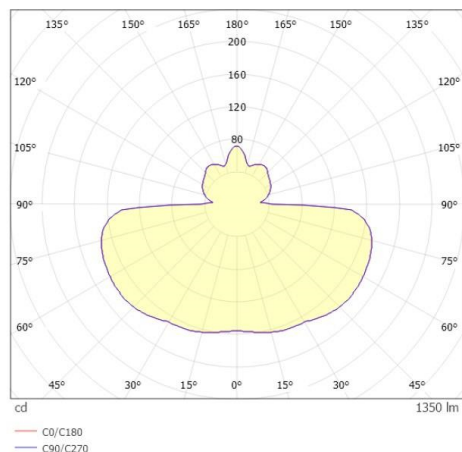

PILLE

737-60013pgtv2

PILLE F STEHLEUCHTE aus Aluminium, schwarz, ähnlich RAL 9005, mundgeblasener Glasschirm rose grau, Lichtaustritt direkt/- indirekt, mit Betriebsgerät, max. 700mA, Dimmbarkeit: Push Dim, Kabel schwarz, Kunststoffgeflecht, IP20, Fuß aus Holz mit sichtbarer Maserung, schwarz lackiert,

SKIZZE

TECHNISCHE DETAILS

Systemleistung [W]	27
Leuchtmittel	LED
Lichtstrom [lm]	1350
Strom Sek.[mA]	700
Lichtfarbe [K]	2700K
CRI	PREMIUM>90
Optik	mundgeblasenes Glas
Designer	Klaus Nolting
Betriebsgerät	mit Betriebsgerät
Dimmbarkeit	Push Dim
Lichtaustritt	direkt/- indirekt
Spannung [V]	220-240V 50/60Hz
Material	Aluminium
Breite [mm]	188
Höhe [mm]	1200
Durchmesser [mm]	188
Schutzart [IP]	IP20
Schutzklasse	Schutzklasse I
Nettogewicht [kg]	6,53
Farbe Leuchte	schwarz
RAL	9005
Farbe Glas/Schirm	rose grau
Kabel	schwarz, Kunststoffgeflecht
EAN-Nummer	9010979106604
Lebensdauer [h]	L80 B10 50 000
Energieeffizienzkl.	C
Anz Leuchten B16A	50

LICHTVERTEILUNGSKURVE

Die Werte sind Bemessungswerte. Leistung und Lichtstrom unterliegen initial einer Toleranz von +/- 10%. Toleranz der Farbtemperatur: +/- 150 K. Die Werte gelten wenn nicht anders angegeben für eine Umgebungstemperatur von 25°C.