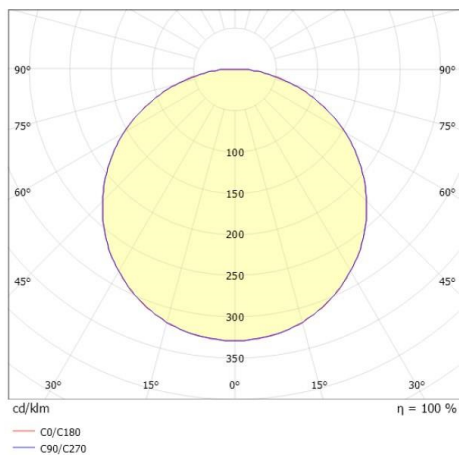

SOPO

100-q24190740

SOPO SQUARE M SD WAND-DECKEN AUFBAULEUCHTE aus Aluminium, silber, ähnlich RAL 7042, Ausstrahlwinkel 110°, Lichtaustritt direkt, mit Betriebsgerät, Dimmbarkeit: nicht dimmbar, IP54,

SKIZZE

TECHNISCHE DETAILS

Systemleistung [W]	25
Leuchtmittel	LED
Lichtstrom [lm]	2755
Lichtfarbe [K]	3000K
CRI	>80
Betriebsgerät	mit Betriebsgerät
Dimmbarkeit	nicht dimmbar
Lichtaustritt	direkt
Ausstrahlwinkel [°]	110°
Spannung [V]	220-240V 50/60Hz
Material	Aluminium
Länge [mm]	240
Breite [mm]	240
Höhe [mm]	45
Schutzart [IP]	IP54
Schutzklasse	Schutzklasse I
Stoßfestigkeit	IK10
Nettogewicht [kg]	1,02
Farbe Leuchte	silber
RAL	7042
EAN-Nummer	9010506619935
Lebensdauer [h]	L80 B10 20 000
Energieeffizienzkl.	D

LICHTVERTEILUNGSKURVE

EnergieLabel

Die Werte sind Bemessungswerte. Leistung und Lichtstrom unterliegen initial einer Toleranz von +/- 10%. Toleranz der Farbtemperatur: +/- 150 K. Die Werte gelten wenn nicht anders angegeben für eine Umgebungstemperatur von 25°C.