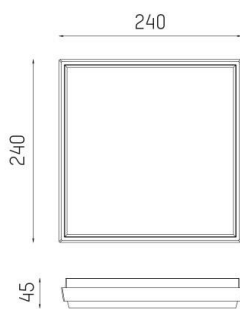

SOPO

100-q24190740

SOPO SQUARE M SD WAND-DECKEN AUFBAULEUCHTE aus Aluminium, silber, ähnlich RAL 7042, Ausstrahlwinkel 110°, Lichtaustritt direkt, mit Betriebsgerät, Dimmbarkeit: nicht dimmbar, IP54,

SKIZZE

TECHNISCHE DETAILS

Systemleistung [W]	25
Leuchtmittel	LED
Lichtstrom [lm]	2755
Lichtfarbe [K]	3000K
CRI	>80
Betriebsgerät	mit Betriebsgerät
Dimmbarkeit	nicht dimmbar
Lichtaustritt	direkt
Ausstrahlwinkel [°]	110°
Spannung [V]	220-240V 50/60Hz
Material	Aluminium
Länge [mm]	240
Breite [mm]	240
Höhe [mm]	45
Schutzart [IP]	IP54
Schutzklasse	Schutzklasse I
Stoßfestigkeit	IK10
Nettogewicht [kg]	1,02
Farbe Leuchte	silber
RAL	7042
EAN-Nummer	9010506619935
Lebensdauer [h]	L80 B10 20 000
Energieeffizienzkl.	D

LICHTVERTEILUNGSKURVE

EnergieLabel

Die Werte sind Bemessungswerte. Leistung und Lichtstrom unterliegen initial einer Toleranz von +/- 10%. Toleranz der Farbtemperatur: +/- 150 K. Die Werte gelten wenn nicht anders angegeben für eine Umgebungstemperatur von 25°C.