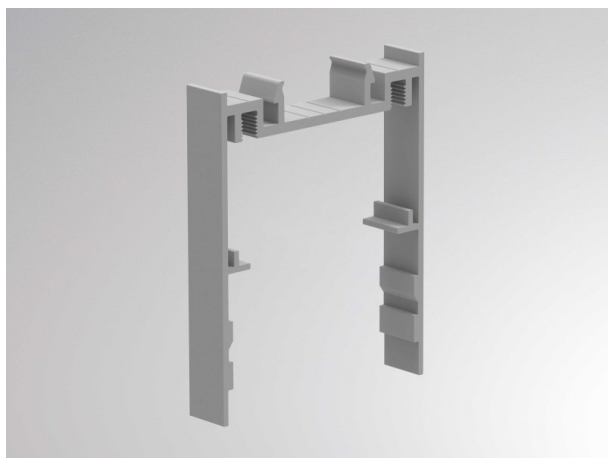

LOG 50 SYSTEM

715-01750y0000400

LOG 50 PROFIL SD AUFBAUPROFIL aus stranggepresstem Aluminiumprofil, grau, ähnlich RAL 9006, IP20,

SKIZZE

TECHNISCHE DETAILS

Designer	INHOUSE
Material	stranggepresstem Aluminiumprofil
Länge [mm]	2250
Breite [mm]	52
Höhe [mm]	65
Schutzart [IP]	IP20
Nettogewicht [kg]	2,30
Farbe Leuchte	grau
RAL	9006
EAN-Nummer	9010506446920