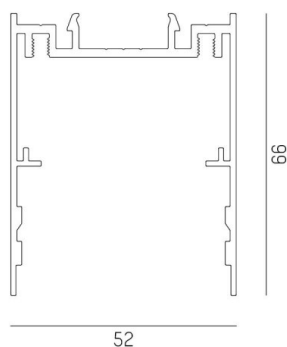

LOG 50 SYSTEM

715-01750y0000400

LOG 50 PROFIL SD AUFBAUPROFIL aus stranggepresstem Aluminiumprofil, grau, ähnlich RAL 9006, IP20,

SKIZZE

TECHNISCHE DETAILS

Designer	INHOUSE
Material	stranggepresstem Aluminiumprofil
Länge [mm]	2250
Breite [mm]	52
Höhe [mm]	65
Schutzart [IP]	IP20
Nettogewicht [kg]	2,30
Farbe Leuchte	grau
RAL	9006
EAN-Nummer	9010506446920

LICHTVERTEILUNGSKURVE

Die Werte sind Bemessungswerte. Leistung und Lichtstrom unterliegen initial einer Toleranz von +/- 10%.
Toleranz der Farbtemperatur: +/- 150 K. Die Werte gelten wenn nicht anders angegeben für eine Umgebungstemperatur von 25°C.