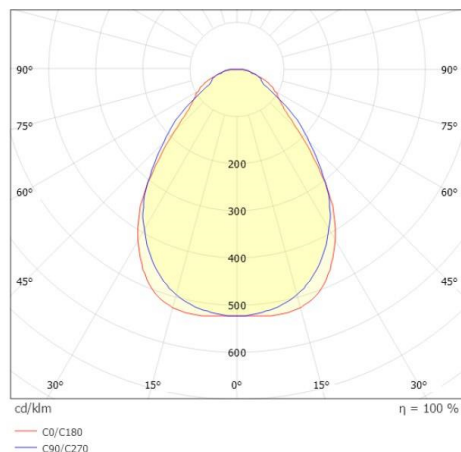

RETRO

222-00373

RETRO PRO 620R DECKENEINBAULEUCHTE aus Aluminium, weiß, ähnlich RAL 9003, mikroprismatische PMMA-Abdeckung für ausgezeichnete Entblendung Ausstrahlwinkel 90°, Lichtaustritt direkt, UGR <19, ohne Betriebsgerät, max. 300-1050mA, Dimmbarkeit: siehe Betriebsgerät, IP20,

SKIZZE

TECHNISCHE DETAILS

Leuchtmittel	LED 35W
Lichtstrom [lm]	5150/5470lm
Strom Sek.[mA]	300-1050
Lichtfarbe [K]	3000/4000K
CRI	>90
UGR	<19
Optik	Mikroprismenabdeckung
Betriebsgerät	ohne Betriebsgerät
Dimmbarkeit	siehe Betriebsgerät
Lichtaustritt	direkt
Ausstrahlwinkel [°]	90°
Spannung [V]	34 VDC
Material	Aluminium
Länge [mm]	620
Breite [mm]	620
Höhe [mm]	10
Einbautiefe [mm]	60
Schutzart [IP]	IP20
Schutzklasse	Schutzklasse III
Nettogewicht [kg]	2,10
Farbe Leuchte	weiß
RAL	9003
EAN-Nummer	9010979612983
Lebensdauer [h]	L80 B10 100 000
Energieeffizienzkl.	D

LICHTVERTEILUNGSKURVE

Die Werte sind Bemessungswerte. Leistung und Lichtstrom unterliegen initial einer Toleranz von +/- 10%. Toleranz der Farbtemperatur: +/- 150 K. Die Werte gelten wenn nicht anders angegeben für eine Umgebungstemperatur von 25°C.