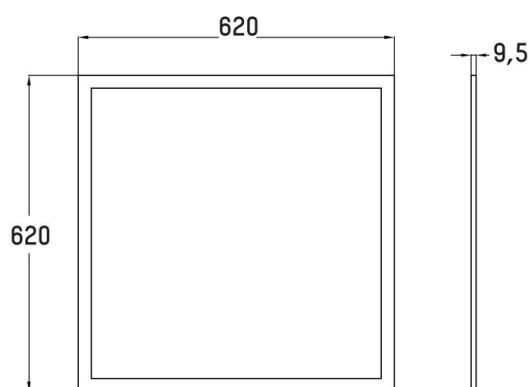

RETRO

222-00373

RETRO PRO 620R DECKENEINBAULEUCHTE aus Aluminium, weiß, ähnlich RAL 9003, mikroprismatische PMMA-Abdeckung für ausgezeichnete Entblendung Ausstrahlwinkel 90°, Lichtaustritt direkt, UGR <19, ohne Betriebsgerät, max. 300-1050mA, Dimmbarkeit: siehe Betriebsgerät, IP20,

SKIZZE

TECHNISCHE DETAILS

Leuchtmittel	LED 35W
Lichtstrom [lm]	5150/5470lm
Strom Sek.[mA]	300-1050
Lichtfarbe [K]	3000/4000K
CRI	>90
UGR	<19
Optik	Mikroprismenabdeckung
Betriebsgerät	ohne Betriebsgerät
Dimmbarkeit	siehe Betriebsgerät
Lichtaustritt	direkt
Ausstrahlwinkel [°]	90°
Spannung [V]	34 VDC
Material	Aluminium
Länge [mm]	620
Breite [mm]	620
Höhe [mm]	10
Einbautiefe [mm]	60
Schutzart [IP]	IP20
Schutzklasse	Schutzklasse III
Nettogewicht [kg]	2,10
Farbe Leuchte	weiß
RAL	9003
EAN-Nummer	9010979612983
Lebensdauer [h]	L80 B10 100 000
Energieeffizienzkl.	D

LICHTVERTEILUNGSKURVE

Die Werte sind Bemessungswerte. Leistung und Lichtstrom unterliegen initial einer Toleranz von +/- 10%. Toleranz der Farbtemperatur: +/- 150 K. Die Werte gelten wenn nicht anders angegeben für eine Umgebungstemperatur von 25°C.