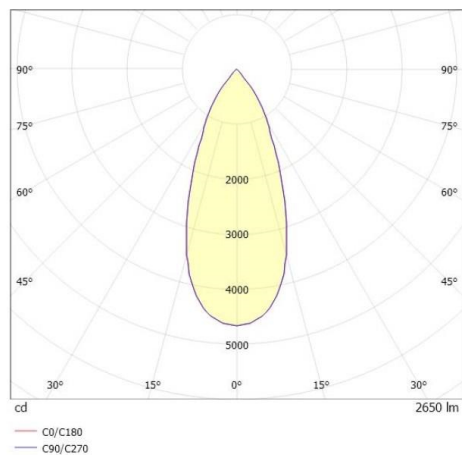

SHOP STAR

608-003010849050v2

SHOPSTAR LEAN TRACK SCHIENENSTRAHLER MIT 3-PH ADAPTER aus Aluminium, weiß, ähnlich RAL 9016, hocheffizienter, vakuumbedampfter Reflektor aus Aluminium Ausstrahlwinkel 35°, Lichtaustritt direkt, drehbar 350°, schwenkbar 90°, mit Betriebsgerät, max. 700mA, Dimmbarkeit: nicht dimmbar, Adapter/Baldachin weiß, IP20,

SKIZZE

TECHNISCHE DETAILS

Systemleistung [W]	27
Leuchtmittel	LED
Lichtstrom [lm]	2650
Strom Sek. [mA]	700
Lichtfarbe [K]	3000K
CRI	PREMIUM>90
Optik	vakuumbedampfter Reflektor aus Aluminium
Designer	INHOUSE
Betriebsgerät	mit Betriebsgerät
Dimmbarkeit	nicht dimmbar
Lichtaustritt	direkt
Ausstrahlwinkel [°]	35°
Spannung [V]	220-240V 50/60Hz
Material	Aluminium
Länge [mm]	134
Höhe [mm]	150
Durchmesser [mm]	95
Schutzart [IP]	IP20
Schutzklasse	Schutzklasse II
Nettogewicht [kg]	0,95
Farbe Leuchte	weiß
RAL	9016
Farbe Adapter/Baldachin	weiß
EAN-Nummer	9010870128170
Lebensdauer [h]	L80 B10 50 000
Energieeffizienzkl.	E
Anz Leuchten B16A	47

LICHTVERTEILUNGSKURVE

Energielabel

Die Werte sind Bemessungswerte. Leistung und Lichtstrom unterliegen initial einer Toleranz von +/- 10%. Toleranz der Farbtemperatur: +/- 150 K. Die Werte gelten wenn nicht anders angegeben für eine Umgebungstemperatur von 25°C.