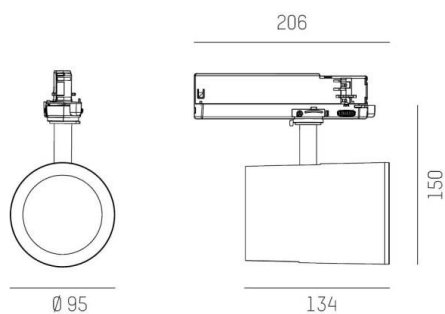

SHOP STAR

608-003010849050v2

SHOPSTAR LEAN TRACK SCHIENENSTRAHLER MIT 3-PH ADAPTER aus Aluminium, weiß, ähnlich RAL 9016, hocheffizienter, vakuumbedampfter Reflektor aus Aluminium Ausstrahlwinkel 35°, Lichtaustritt direkt, drehbar 350°, schwenkbar 90°, mit Betriebsgerät, max. 700mA, Dimmbarkeit: nicht dimmbar, Adapter/Baldachin weiß, IP20,

SKIZZE

TECHNISCHE DETAILS

Systemleistung [W]	27
Leuchtmittel	LED
Lichtstrom [lm]	2650
Strom Sek. [mA]	700
Lichtfarbe [K]	3000K
CRI	PREMIUM>90
Optik	vakuumbedampfter Reflektor aus Aluminium
Designer	INHOUSE
Betriebsgerät	mit Betriebsgerät
Dimmbarkeit	nicht dimmbar
Lichtaustritt	direkt
Ausstrahlwinkel [°]	35°
Spannung [V]	220-240V 50/60Hz
Material	Aluminium
Länge [mm]	134
Höhe [mm]	150
Durchmesser [mm]	95
Schutzart [IP]	IP20
Schutzklasse	Schutzklasse II
Nettogewicht [kg]	0,95
Farbe Leuchte	weiß
RAL	9016
Farbe Adapter/Baldachin	weiß
EAN-Nummer	9010870128170
Lebensdauer [h]	L80 B10 50 000
Energieeffizienzkl.	E
Anz Leuchten B16A	47