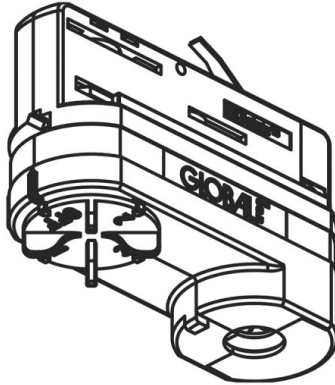

NOA SYSTEM

208-19130685

SKIZZE

TECHNISCHE DETAILS

Dimmbarkeit	nicht dimmbar
Material	Kunststoff
Länge [mm]	84
Breite [mm]	32
Höhe [mm]	55
Schutzart [IP]	IP20
Nettogewicht [kg]	0,06
Farbe Leuchte	schwarz
RAL	9005
EAN-Nummer	6415328012644