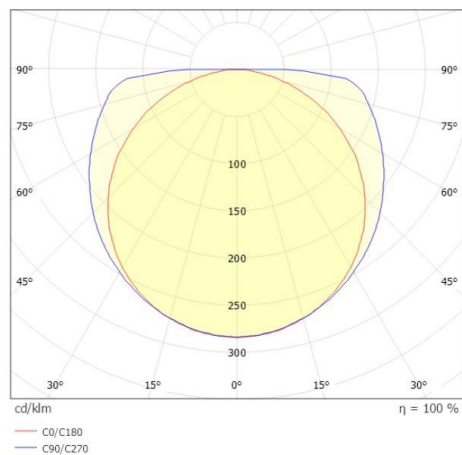

SERIE 44

120-40079100

SERIE 44 SHORT WANDAUFBAULEUCHTE aus Kunststoff, chrom, ähnlich RAL 9003, mit Betriebsgerät, Dimmbarkeit: nicht dimmbar, IP44,

SKIZZE

TECHNISCHE DETAILS

Systemleistung [W]	18
Leuchtmittel	LED
Lichtstrom [lm]	1175
Lichtfarbe [K]	2700K
CRI	>80
Betriebsgerät	mit Betriebsgerät
Dimmbarkeit	nicht dimmbar
Spannung [V]	220-240V 50/60Hz
Material	Kunststoff
Länge [mm]	528
Breite [mm]	93
Höhe [mm]	55
Schutzart [IP]	IP44
Schutzklasse	Schutzklasse II
Nettogewicht [kg]	0,58
Farbe Leuchte	chrom
RAL	9003
EAN-Nummer	9010506308723
Lebensdauer [h]	L80 B10 20 000
Energieeffizienzkl.	E

LICHTVERTEILUNGSKURVE

Energielabel

Die Werte sind Bemessungswerte. Leistung und Lichtstrom unterliegen initial einer Toleranz von +/- 10%. Toleranz der Farbtemperatur: +/- 150 K. Die Werte gelten wenn nicht anders angegeben für eine Umgebungstemperatur von 25°C.