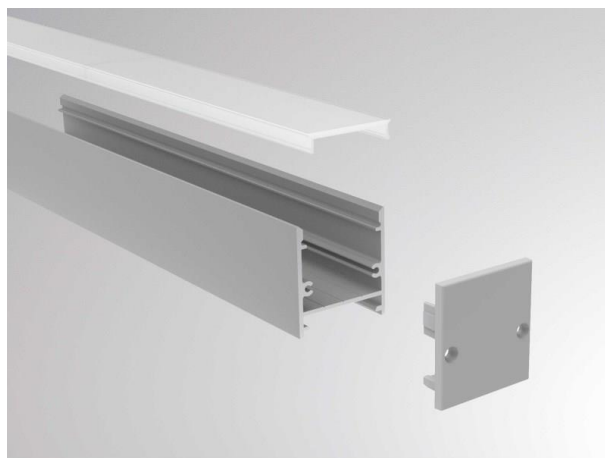

MAXI PROFIL

600-aeK205s

SKIZZE

TECHNISCHE DETAILS

Material	Kunststoff
Schutzart [IP]	IP20
Nettogewicht [kg]	0,01
Farbe Leuchte	grau
EAN-Nummer	9010506037234

LICHTVERTEILUNGSKURVE

Energielabel

Die Werte sind Bemessungswerte. Leistung und Lichtstrom unterliegen initial einer Toleranz von +/- 10%.
Toleranz der Farbtemperatur: +/- 150 K. Die Werte gelten wenn nicht anders angegeben für eine
Umgebungstemperatur von 25°C.