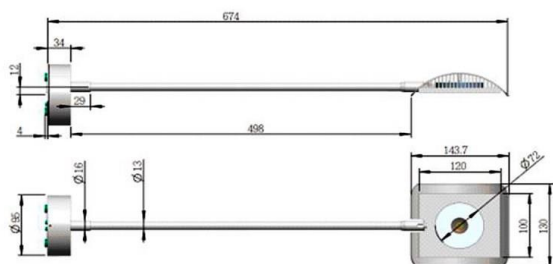

VIDERI

341-0021580003004

VIDERI LONG W WANDAUFBAULEUCHTE aus Aluminium, grau, ähnlich RAL 7042, Ausstrahlwinkel 120°, Lichtaustritt direkt, drehbar 340°, schwenkbar 90°, Dimmbarkeit: nicht dimmbar, IP55,

SKIZZE

TECHNISCHE DETAILS

Systemleistung [W]	15
Leuchtmittel	AC LED
Lichtstrom [lm]	910
Lichtfarbe [K]	3000K
CRI	>80
Dimmbarkeit	nicht dimmbar
Lichtaustritt	direkt
Ausstrahlwinkel [°]	120°
Spannung [V]	220-240V 50/60Hz
Material	Aluminium
Länge [mm]	680
Breite [mm]	130
Höhe [mm]	95
Schutzart [IP]	IP55
Schutzklasse	Schutzklasse I
Nettogewicht [kg]	1,78
Farbe Leuchte	grau
RAL	7042
EAN-Nummer	9010506372045
Lebensdauer [h]	L80 B10 20 000
Energieeffizienzkl.	F