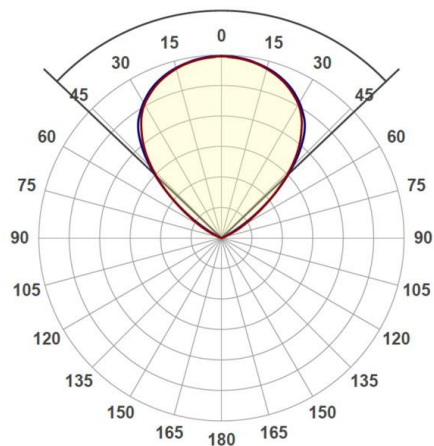

VIDERI

341-0021580003004

VIDERI LONG W WANDAUFBAULEUCHTE aus Aluminium, grau, ähnlich RAL 7042, Ausstrahlwinkel 120°, Lichtaustritt direkt, drehbar 340°, schwenkbar 90°, Dimmbarkeit: nicht dimmbar, IP55,

SKIZZE

TECHNISCHE DETAILS

Systemleistung [W]	15
Leuchtmittel	AC LED
Lichtstrom [lm]	910
Lichtfarbe [K]	3000K
CRI	>80
Dimmbarkeit	nicht dimmbar
Lichtaustritt	direkt
Ausstrahlwinkel [°]	120°
Spannung [V]	220-240V 50/60Hz
Material	Aluminium
Länge [mm]	680
Breite [mm]	130
Höhe [mm]	95
Schutzart [IP]	IP55
Schutzklasse	Schutzklasse I
Nettogewicht [kg]	1,78
Farbe Leuchte	grau
RAL	7042
EAN-Nummer	9010506372045
Lebensdauer [h]	L80 B10 20 000
Energieeffizienzkl.	F

LICHTVERTEILUNGSKURVE

Energielabel

Die Werte sind Bemessungswerte. Leistung und Lichtstrom unterliegen initial einer Toleranz von +/- 10%. Toleranz der Farbtemperatur: +/- 150 K. Die Werte gelten wenn nicht anders angegeben für eine Umgebungstemperatur von 25°C.