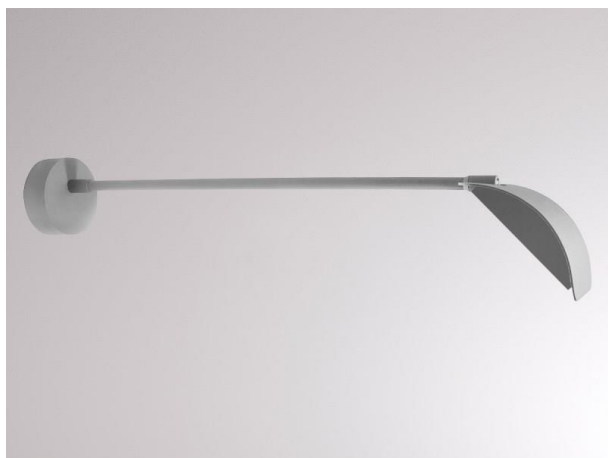

VIDERI

341-0021580003004

VIDERI LONG W WANDAUFBAULEUCHTE aus Aluminium, grau, ähnlich RAL 7042, Ausstrahlwinkel 120°, Lichtaustritt direkt, drehbar 340°, schwenkbar 90°, Dimmbarkeit: nicht dimmbar, IP55,

SKIZZE

TECHNISCHE DETAILS

Systemleistung [W]	15
Leuchtmittel	AC LED
Lichtstrom [lm]	910
Lichtfarbe [K]	3000K
CRI	>80
Dimmbarkeit	nicht dimmbar
Lichtaustritt	direkt
Ausstrahlwinkel [°]	120°
Spannung [V]	220-240V 50/60Hz
Material	Aluminium
Länge [mm]	680
Breite [mm]	130
Höhe [mm]	95
Schutzart [IP]	IP55
Schutzklasse	Schutzklasse I
Nettogewicht [kg]	1,78
Farbe Leuchte	grau
RAL	7042
EAN-Nummer	9010506372045
Lebensdauer [h]	L80 B10 20 000
Energieeffizienzkl.	F