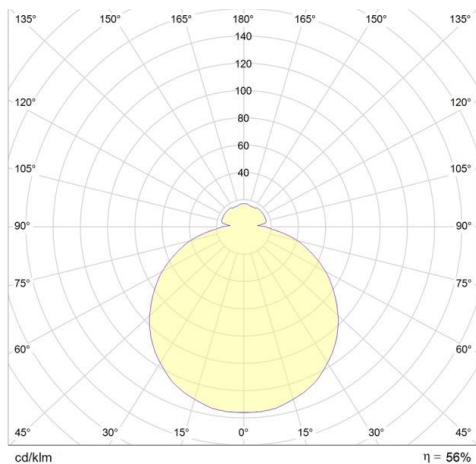

OSMONT

789-44705

ELSA E27 SD WAND-DECKEN AUFBAULEUCHE aus Stahlblech, weiß, Triplex Opalglas weiß, Lichtaustritt direkt, Dimmbarkeit: siehe Leuchtmittel, IP44, exkl.LM,

SKIZZE

TECHNISCHE DETAILS

Systemleistung [W]	25
Leuchtmittel	AGL A60 EC0 57W
Anz. Fassungen	1x
Fassung	E27
Lichtstrom [lm]	siehe Leuchtmittel
Optik	Triplex Opalglas
Dimmbarkeit	siehe Leuchtmittel
Lichtaustritt	direkt
Spannung [V]	220-240V 50/60Hz
Material	Stahlblech
Höhe [mm]	84
Durchmesser [mm]	250
Schutzart [IP]	IP44
Schutzklasse	Schutzklasse I
Nettogewicht [kg]	1,35
Farbe Leuchte	weiß
Farbe Glas/Schirm	weiß
EAN-Nummer	8591728447052
Lebensdauer [h]	siehe Leuchtmittel

LICHTVERTEILUNGSKURVE

Die Werte sind Bemessungswerte. Leistung und Lichtstrom unterliegen initial einer Toleranz von +/- 10%. Toleranz der Farbtemperatur: +/- 150 K. Die Werte gelten wenn nicht anders angegeben für eine Umgebungstemperatur von 25°C.