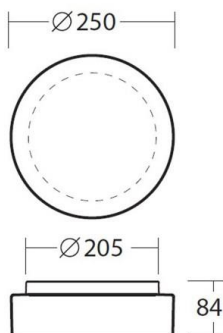

OSMONT

789-44705

ELSA E27 SD WAND-DECKEN AUFBAULEUCHE aus Stahlblech, weiß, Triplex Opalglas weiß, Lichtaustritt direkt, Dimmbarkeit: siehe Leuchtmittel, IP44, exkl.LM,

SKIZZE

TECHNISCHE DETAILS

Systemleistung [W]	25
Leuchtmittel	AGL A60 EC0 57W
Anz. Fassungen	1x
Fassung	E27
Lichtstrom [lm]	siehe Leuchtmittel
Optik	Triplex Opalglas
Dimmbarkeit	siehe Leuchtmittel
Lichtaustritt	direkt
Spannung [V]	220-240V 50/60Hz
Material	Stahlblech
Höhe [mm]	84
Durchmesser [mm]	250
Schutzart [IP]	IP44
Schutzklasse	Schutzklasse I
Nettogewicht [kg]	1,35
Farbe Leuchte	weiß
Farbe Glas/Schirm	weiß
EAN-Nummer	8591728447052
Lebensdauer [h]	siehe Leuchtmittel

LICHTVERTEILUNGSKURVE

Die Werte sind Bemessungswerte. Leistung und Lichtstrom unterliegen initial einer Toleranz von +/- 10%. Toleranz der Farbtemperatur: +/- 150 K. Die Werte gelten wenn nicht anders angegeben für eine Umgebungstemperatur von 25°C.