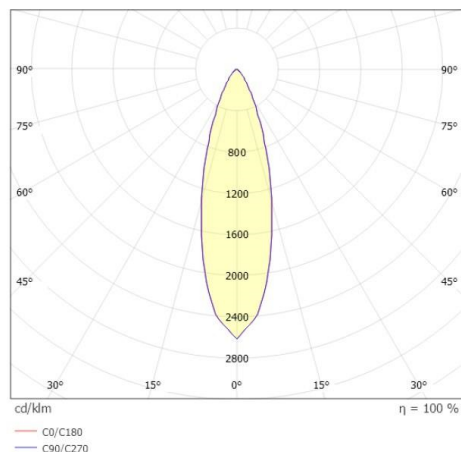

AROK

222-00093

AROK W WANDAUFBAULEUCHE aus Aluminium, schwarz, ähnlich RAL 9005, Linse Ausstrahlwinkel 30°, Lichtaustritt direkt, UGR <22, mit Betriebsgerät, max. 160mA, Dimmbarkeit: on/off, Adapter/Baldachin schwarz, IP20,

SKIZZE

TECHNISCHE DETAILS

Systemleistung [W]	6,5
Leuchtmittel	LED
Lichtstrom [lm]	385/400
Strom Sek. [mA]	160
Lichtfarbe [K]	2700/3000K
CRI	>90
UGR	<22
Optik	Linse
Designer	INHOUSE
Betriebsgerät	mit Betriebsgerät
Dimmbarkeit	on/off
Lichtaustritt	direkt
Ausstrahlwinkel [°]	30°
Spannung [V]	220-240V 50/60Hz
Material	Aluminium
Länge [mm]	35
Breite [mm]	30
Höhe [mm]	180
Durchmesser [mm]	26
Schutzart [IP]	IP20
Schutzklasse	Schutzklasse I
Nettogewicht [kg]	0,60
Farbe Leuchte	schwarz
RAL	9005
Farbe Adapter/Baldachin	schwarz
EAN-Nummer	9010870433366
Energieeffizienzkl.	F
Anz Leuchten B16A	112

LICHTVERTEILUNGSKURVE

Energielabel

Die Werte sind Bemessungswerte. Leistung und Lichtstrom unterliegen initial einer Toleranz von +/- 10%. Toleranz der Farbtemperatur: +/- 150 K. Die Werte gelten wenn nicht anders angegeben für eine Umgebungstemperatur von 25°C.