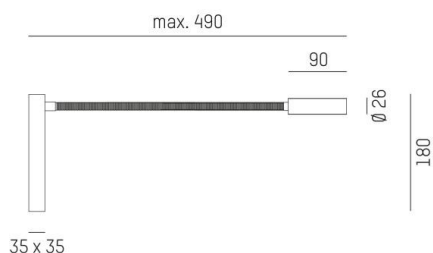

AROK

222-00093

AROK W WANDAUFBAULEUCHE aus Aluminium, schwarz, ähnlich RAL 9005, Linse Ausstrahlwinkel 30°, Lichtaustritt direkt, UGR <22, mit Betriebsgerät, max. 160mA, Dimmbarkeit: on/off, Adapter/Baldachin schwarz, IP20,

SKIZZE

TECHNISCHE DETAILS

Systemleistung [W]	6,5
Leuchtmittel	LED
Lichtstrom [lm]	385/400
Strom Sek. [mA]	160
Lichtfarbe [K]	2700/3000K
CRI	>90
UGR	<22
Optik	Linse
Designer	INHOUSE
Betriebsgerät	mit Betriebsgerät
Dimmbarkeit	on/off
Lichtaustritt	direkt
Ausstrahlwinkel [°]	30°
Spannung [V]	220-240V 50/60Hz
Material	Aluminium
Länge [mm]	35
Breite [mm]	30
Höhe [mm]	180
Durchmesser [mm]	26
Schutzart [IP]	IP20
Schutzklasse	Schutzklasse I
Nettogewicht [kg]	0,60
Farbe Leuchte	schwarz
RAL	9005
Farbe Adapter/Baldachin	schwarz
EAN-Nummer	9010870433366
Energieeffizienzkl.	F
Anz Leuchten B16A	112

LICHTVERTEILUNGSKURVE

Energielabel

Die Werte sind Bemessungswerte. Leistung und Lichtstrom unterliegen initial einer Toleranz von +/- 10%. Toleranz der Farbtemperatur: +/- 150 K. Die Werte gelten wenn nicht anders angegeben für eine Umgebungstemperatur von 25°C.