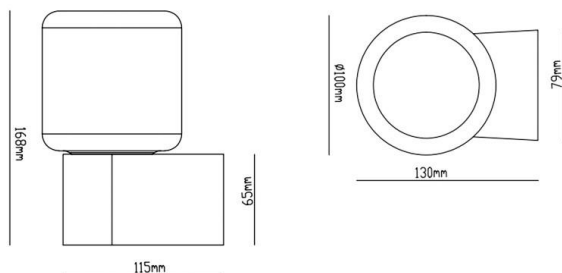

LANU W

222-00117

LANU FLAT W WANDAUFBAULEUCHTE schwarz, ähnlich RAL 9005, weiß, Lichtaustritt direkt, Dimmbarkeit: siehe Leuchtmittel, IP44,

SKIZZE

TECHNISCHE DETAILS

Leuchtmittel	QT14 G9 5W
Anz. Fassungen	1x
Fassung	G9
Dimmbarkeit	siehe Leuchtmittel
Lichtaustritt	direkt
Spannung [V]	220-240V 50/60Hz
Länge [mm]	115
Breite [mm]	100
Höhe [mm]	168
Durchmesser [mm]	100
Schutzart [IP]	IP44
Schutzklasse	Schutzklasse I
Nettogewicht [kg]	13,26
Farbe Leuchte	schwarz
RAL	9005
Farbe Glas/Schirm	weiß
EAN-Nummer	9010870534667

LICHTVERTEILUNGSKURVE

Energielabel

Die Werte sind Bemessungswerte. Leistung und Lichtstrom unterliegen initial einer Toleranz von +/- 10%. Toleranz der Farbtemperatur: +/- 150 K. Die Werte gelten wenn nicht anders angegeben für eine Umgebungstemperatur von 25°C.