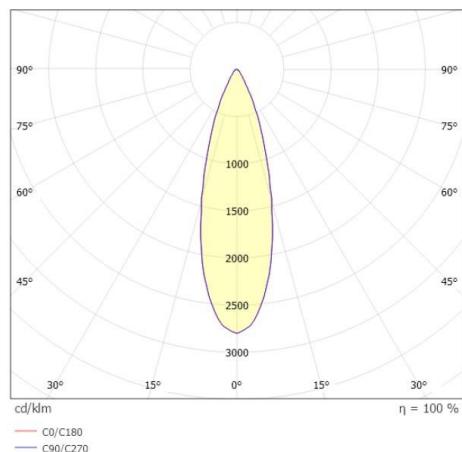

MIMO

333-00089

MIMO F STEHLEUCHTE aus Aluminium, anthrazit, ähnlich RAL 7016, Linse Accessoire: Ladestation, Ausstrahlwinkel 30°, Lichtaustritt direkt, UGR <16, schwenkbar 360°, Dimmbarkeit: Touch Dim, IP54, max. 12h autonomer Betrieb,

SKIZZE

TECHNISCHE DETAILS

Systemleistung [W]	2,2
Leuchtmittel	LED
Lichtstrom [lm]	50
Lichtfarbe [K]	2700K
CRI	>80
UGR	<16
Optik	Linse
Dimmbarkeit	Touch Dim
Lichtaustritt	direkt
Ausstrahlwinkel [°]	30°
Spannung [V]	220-240V 50/60Hz
Material	Aluminium
Breite [mm]	200
Höhe [mm]	1200
Durchmesser [mm]	200
Schutzart [IP]	IP54
Schutzklasse	Schutzklasse III
Nettogewicht [kg]	2,57
Farbe Leuchte	anthrazit
RAL	7016
EAN-Nummer	9010979261228
Energieeffizienzkl.	E

LICHTVERTEILUNGSKURVE

EnergieLabel

Die Werte sind Bemessungswerte. Leistung und Lichtstrom unterliegen initial einer Toleranz von +/- 10%. Toleranz der Farbtemperatur: +/- 150 K. Die Werte gelten wenn nicht anders angegeben für eine Umgebungstemperatur von 25°C.