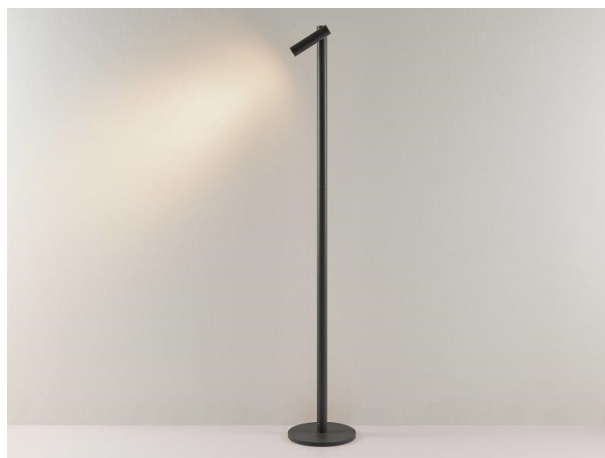

MIMO

333-00089

MIMO F STEHLEUCHTE aus Aluminium, anthrazit, ähnlich RAL 7016, Linse Accessoire: Ladestation, Ausstrahlwinkel 30°, Lichtaustritt direkt, UGR <16, schwenkbar 360°, Dimmbarkeit: Touch Dim, IP54, max. 12h autonomer Betrieb,

SKIZZE

TECHNISCHE DETAILS

Systemleistung [W]	2,2
Leuchtmittel	LED
Lichtstrom [lm]	50
Lichtfarbe [K]	2700K
CRI	>80
UGR	<16
Optik	Linse
Dimmbarkeit	Touch Dim
Lichtaustritt	direkt
Ausstrahlwinkel [°]	30°
Spannung [V]	220-240V 50/60Hz
Material	Aluminium
Breite [mm]	200
Höhe [mm]	1200
Durchmesser [mm]	200
Schutzart [IP]	IP54
Schutzklasse	Schutzklasse III
Nettogewicht [kg]	2,57
Farbe Leuchte	anthrazit
RAL	7016
EAN-Nummer	9010979261228
Energieeffizienzkl.	E