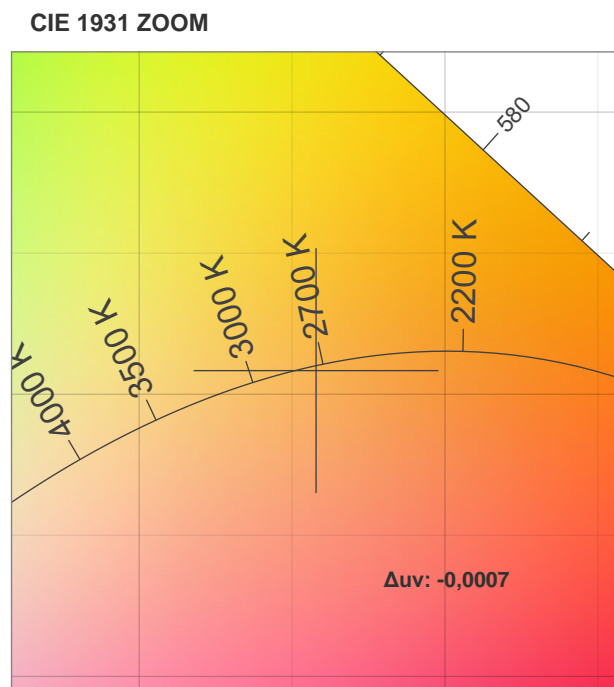

Light efficiency:

Light quality:

Color temperature:

Output: 872 lm

Peak: 702 cd

Power: 8,1 W

PF: 1,0

Beam angle

Product name:

LED Ceiling Spot 24V, 8W, 2700K, CRI90

Item number:

E10068

Date:

23.08.2022

Description:

Emilum-LED Ceiling (Aufbau) Spot in WW mit 2700K

Spectra

Dominante Wellenlänge: 625 und 451

TM-30: 92,4

CRI: 93,5 (R1-R8)