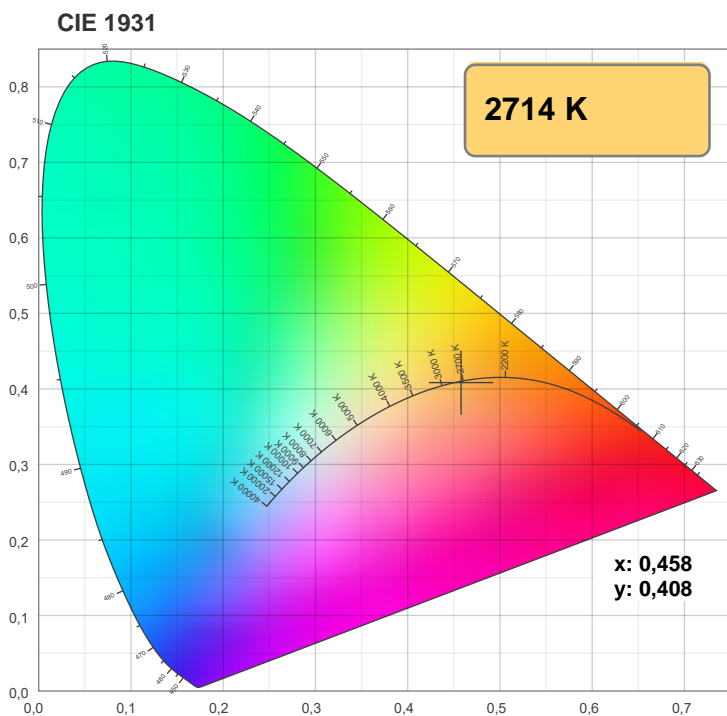

Light efficiency:

Light quality:

Color temperature:

Output: 872 lm

Peak: 702 cd

Power: 8,1 W

PF: 1,0

Beam angle

Product name:

LED Ceiling Spot 24V, 8W, 2700K, CRI90

Item number:

E10068

Date:

23.08.2022

Description:

Emilum-LED Ceiling (Aufbau) Spot in WW mit 2700K

Spectra

Dominante Wellenlänge: 625 und 451

TM-30: 92,4

CRI: 93,5 (R1-R8)