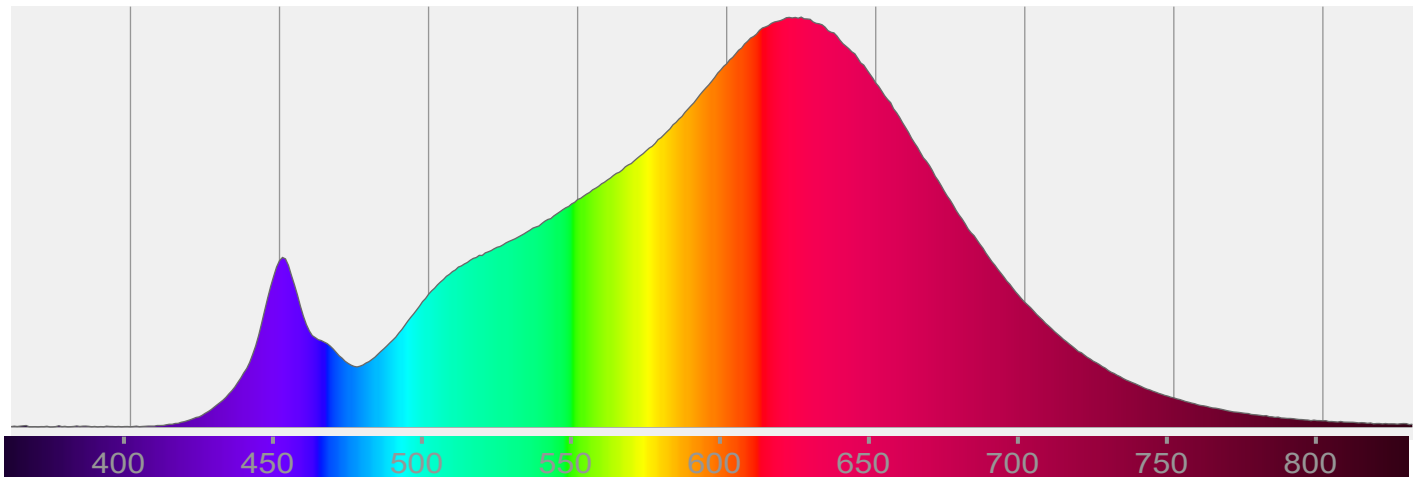

Light efficiency:

Light quality:

Color temperature:

Output: 872 lm

Peak: 702 cd

Power: 8,1 W

PF: 1,0

Beam angle

Product name:

LED Ceiling Spot 24V, 8W, 2700K, CRI90

Item number:

E10068

Date:

23.08.2022

Description:

Emilum-LED Ceiling (Aufbau) Spot in WW mit 2700K

Spectra

Dominante Wellenlänge: 625 und 451

TM-30: 92,4

CRI: 93,5 (R1-R8)