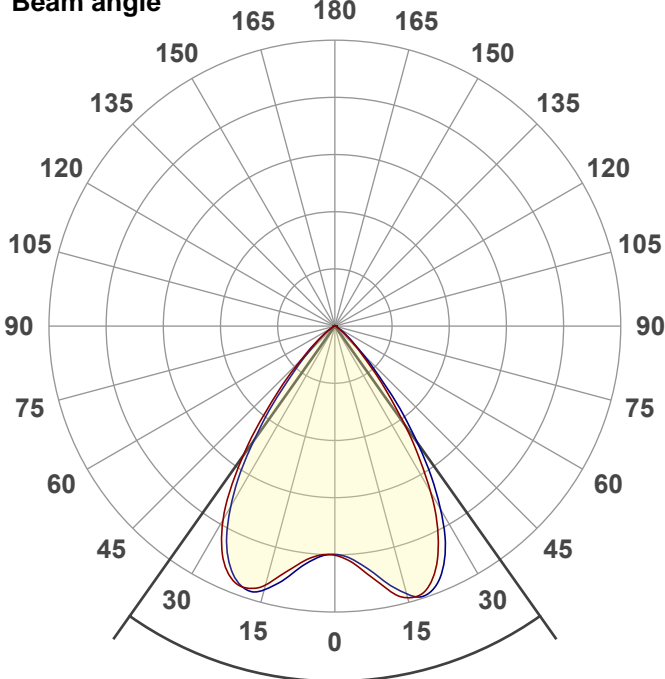

Light efficiency:

Light quality:

Color temperature:

Output: 872 lm

Peak: 702 cd

Power: 8,1 W

PF: 1,0

Beam angle

Product name:

LED Ceiling Spot 24V, 8W, 2700K, CRI90

Item number:

E10068

Date:

23.08.2022

Description:

Emilum-LED Ceiling (Aufbau) Spot in WW mit 2700K

Spectra

Dominante Wellenlänge: 625 und 451

TM-30: 92,4

CRI: 93,5 (R1-R8)