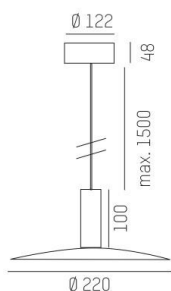

LORA

176-1020400023660

LORA 4 PD HÄNGELEUCHTE aus Stahl, schwarz, ähnlich RAL 7016, weiß schwarz, Ausstrahlwinkel 42°, Lichtaustritt direkt, mit Betriebsgerät, max. 500mA, Dimmbarkeit: nicht dimmbar, Kabel schwarz, Adapter/Baldachin schwarz, Pendellänge 3000mm, IP20,

SKIZZE

TECHNISCHE DETAILS

Systemleistung [W]	10
Leuchtmittel	LED
Lichtstrom [lm]	690
Strom Sek. [mA]	500
Lichtfarbe [K]	2700K
CRI	>90
Betriebsgerät	mit Betriebsgerät
Dimmbarkeit	nicht dimmbar
Lichtaustritt	direkt
Ausstrahlwinkel [°]	42°
Spannung [V]	220-240V 50/60Hz
Material	Stahl
Länge [mm]	221,9
Höhe [mm]	100
Pendellänge [mm]	3000
Durchmesser [mm]	220
Schutzart [IP]	IP20
Schutzklasse	Schutzklasse I
Nettogewicht [kg]	0,97
Farbe Leuchte	schwarz
RAL	7016
Farbe Glas/Schirm	weiß schwarz
Farbe Adapter/Baldachin	schwarz
Kabel	schwarz
EAN-Nummer	9010506764642
Lebensdauer [h]	L80 B10 20 000
Energieeffizienzkl.	E

LICHTVERTEILUNGSKURVE

EnergieLabel

Die Werte sind Bemessungswerte. Leistung und Lichtstrom unterliegen initial einer Toleranz von +/- 10%. Toleranz der Farbtemperatur: +/- 150 K. Die Werte gelten wenn nicht anders angegeben für eine Umgebungstemperatur von 25°C.