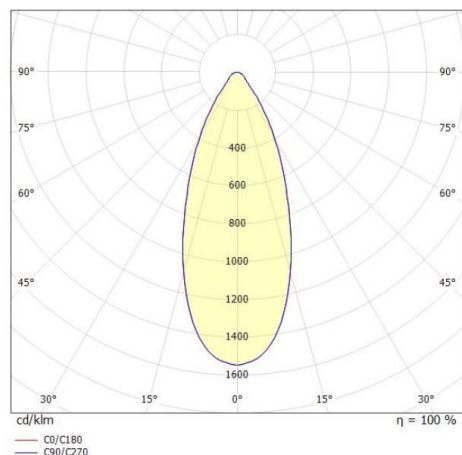

LORA

176-1020400023660

LORA 4 PD HÄNGELEUCHTE aus Stahl, schwarz, ähnlich RAL 7016, weiß schwarz, Ausstrahlwinkel 42°, Lichtaustritt direkt, mit Betriebsgerät, max. 500mA, Dimmbarkeit: nicht dimmbar, Kabel schwarz, Adapter/Baldachin schwarz, Pendellänge 3000mm, IP20,

SKIZZE

TECHNISCHE DETAILS

Systemleistung [W]	10
Leuchtmittel	LED
Lichtstrom [lm]	690
Strom Sek. [mA]	500
Lichtfarbe [K]	2700K
CRI	>90
Betriebsgerät	mit Betriebsgerät
Dimmbarkeit	nicht dimmbar
Lichtaustritt	direkt
Ausstrahlwinkel [°]	42°
Spannung [V]	220-240V 50/60Hz
Material	Stahl
Länge [mm]	221,9
Höhe [mm]	100
Pendellänge [mm]	3000
Durchmesser [mm]	220
Schutzart [IP]	IP20
Schutzklasse	Schutzklasse I
Nettogewicht [kg]	0,97
Farbe Leuchte	schwarz
RAL	7016
Farbe Glas/Schirm	weiß schwarz
Farbe Adapter/Baldachin	schwarz
Kabel	schwarz
EAN-Nummer	9010506764642
Lebensdauer [h]	L80 B10 20 000
Energieeffizienzkl.	E

LICHTVERTEILUNGSKURVE

EnergieLabel

Die Werte sind Bemessungswerte. Leistung und Lichtstrom unterliegen initial einer Toleranz von +/- 10%. Toleranz der Farbtemperatur: +/- 150 K. Die Werte gelten wenn nicht anders angegeben für eine Umgebungstemperatur von 25°C.