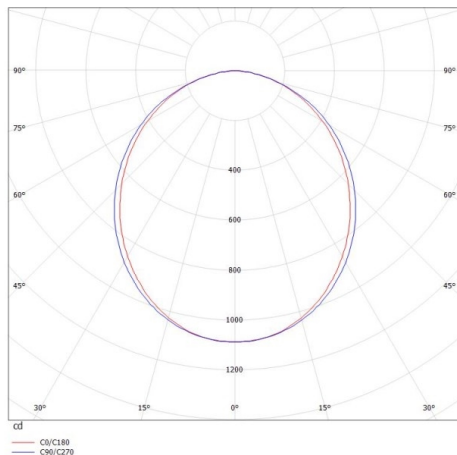

SKIZZE

TECHNISCHE DETAILS

Systemleistung [W]	24
Leuchtmittel	LED
Lichtstrom [lm]	2870
Lichtfarbe [K]	2700K
CRI	>80
Optik	PMMA Opaldiffuser
Designer	INHOUSE
Betriebsgerät	mit Betriebsgerät
Dimmbarkeit	nicht dimmbar
Lichtaustritt	direkt
Spannung [V]	220-240V 50/60Hz
Durchgangsverdr.	3x1,5mm²
Material	stranggepresstem Aluminiumprofil

Länge [mm]	850
Breite [mm]	76
Höhe [mm]	90
Schutzart [IP]	IP20
Schutzklasse	Schutzklasse I
Nettogewicht [kg]	2,54

Farbe Leuchte	schwarz
RAL	9005
EAN-Nummer	9010506134179
Lebensdauer [h]	L80 B10 50 000
Energieeffizienzkl.	D
Anz Leuchten B16A	50

LICHTVERTEILUNGSKURVE

Die Werte sind Bemessungswerte. Leistung und Lichtstrom unterliegen initial einer Toleranz von +/- 10%.  
 Toleranz der Farbtemperatur: +/- 150 K. Die Werte gelten wenn nicht anders angegeben für eine Umgebungstemperatur von 25°C.