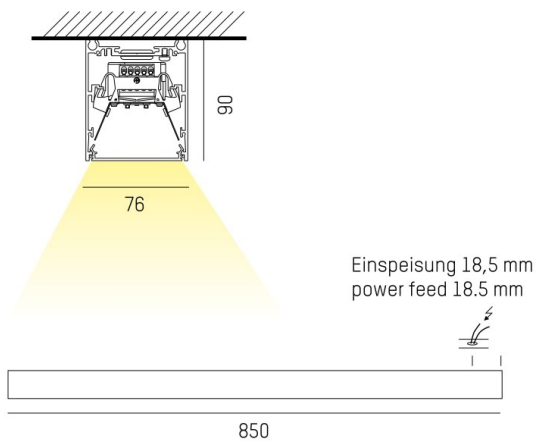

LOG OUT 2.1

728-101033113600

LOG OUT 2.1 SD WAND-DECKEN AUFBAULEUCHTE aus stranggepresstem Aluminiumprofil, schwarz, ähnlich RAL 9005, satiniertes PMMA Opaldiffuser  
 Lichtaustritt direkt, mit Betriebsgerät, Dimmbarkeit: nicht dimmbar, Durchgangsverdrahtung 3x1,5mm², IP20,

SKIZZE

TECHNISCHE DETAILS

Systemleistung [W]	24
Leuchtmittel	LED
Lichtstrom [lm]	2870
Lichtfarbe [K]	2700K
CRI	>80
Optik	PMMA Opaldiffuser
Designer	INHOUSE
Betriebsgerät	mit Betriebsgerät
Dimmbarkeit	nicht dimmbar
Lichtaustritt	direkt
Spannung [V]	220-240V 50/60Hz
Durchgangsverdr.	3x1,5mm²
Material	stranggepresstem Aluminiumprofil

Länge [mm]	850
Breite [mm]	76
Höhe [mm]	90
Schutzart [IP]	IP20
Schutzklasse	Schutzklasse I
Nettogewicht [kg]	2,54

Farbe Leuchte	schwarz
RAL	9005
EAN-Nummer	9010506134179
Lebensdauer [h]	L80 B10 50 000
Energieeffizienzkl.	D
Anz Leuchten B16A	50

LICHTVERTEILUNGSKURVE

Die Werte sind Bemessungswerte. Leistung und Lichtstrom unterliegen initial einer Toleranz von +/- 10%.  
 Toleranz der Farbtemperatur: +/- 150 K. Die Werte gelten wenn nicht anders angegeben für eine Umgebungstemperatur von 25°C.