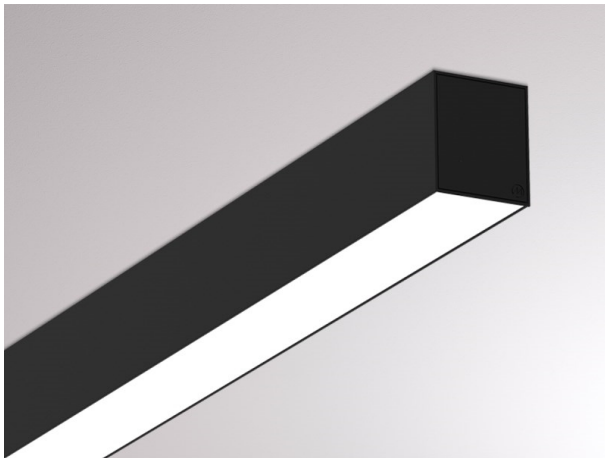

LOG OUT 2.1

728-101033113600

LOG OUT 2.1 SD WAND-DECKEN AUFBAULEUCHTE aus stranggepresstem Aluminiumprofil, schwarz, ähnlich RAL 9005, satiniertes PMMA Opaldiffuser  
 Lichtaustritt direkt, mit Betriebsgerät, Dimmbarkeit: nicht dimmbar, Durchgangsverdrahtung 3x1,5mm², IP20,

SKIZZE

TECHNISCHE DETAILS

Systemleistung [W]	24
Leuchtmittel	LED
Lichtstrom [lm]	2870
Lichtfarbe [K]	2700K
CRI	>80
Optik	PMMA Opaldiffuser
Designer	INHOUSE
Betriebsgerät	mit Betriebsgerät
Dimmbarkeit	nicht dimmbar
Lichtaustritt	direkt
Spannung [V]	220-240V 50/60Hz
Durchgangsverdr.	3x1,5mm²
Material	stranggepresstem Aluminiumprofil

Länge [mm]	850
Breite [mm]	76
Höhe [mm]	90
Schutzart [IP]	IP20
Schutzklasse	Schutzklasse I
Nettogewicht [kg]	2,54

Farbe Leuchte	schwarz
RAL	9005
EAN-Nummer	9010506134179
Lebensdauer [h]	L80 B10 50 000
Energieeffizienzkl.	D
Anz Leuchten B16A	50