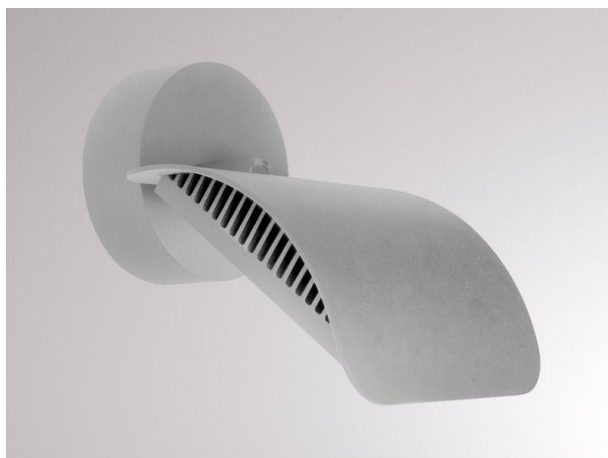

VIDERI

341-0031580003004

VIDERI SHORT W WANDAUFBAULEUCHTE aus Aluminium, grau, ähnlich RAL 7042, Ausstrahlwinkel 120°, Lichtaustritt direkt, drehbar 340°, schwenkbar 90°, Dimmbarkeit: nicht dimmbar, IP55,

SKIZZE

TECHNISCHE DETAILS

Systemleistung [W]	15
Leuchtmittel	AC LED
Lichtstrom [lm]	910
Lichtfarbe [K]	3000K
CRI	>80
Dimmbarkeit	nicht dimmbar
Lichtaustritt	direkt
Ausstrahlwinkel [°]	120°
Spannung [V]	220-240V 50/60Hz
Material	Aluminium
Länge [mm]	200
Breite [mm]	130
Höhe [mm]	95
Schutzart [IP]	IP55
Schutzklasse	Schutzklasse I
Nettogewicht [kg]	1,33
Farbe Leuchte	grau
RAL	7042
EAN-Nummer	9010506372069
Lebensdauer [h]	L80 B10 20 000
Energieeffizienzkl.	F