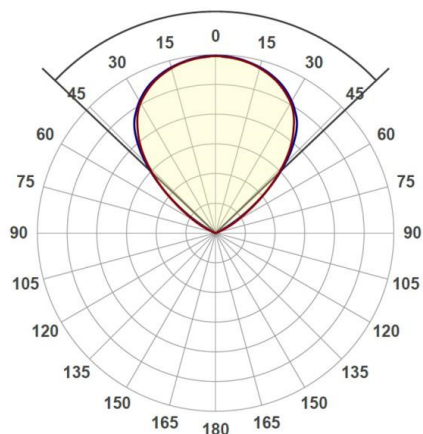

VIDERI

341-0031580003004

VIDERI SHORT W WANDAUFBAULEUCHTE aus Aluminium, grau, ähnlich RAL 7042, Ausstrahlwinkel 120°, Lichtaustritt direkt, drehbar 340°, schwenkbar 90°, Dimmbarkeit: nicht dimmbar, IP55,

SKIZZE

TECHNISCHE DETAILS

Systemleistung [W]	15
Leuchtmittel	AC LED
Lichtstrom [lm]	910
Lichtfarbe [K]	3000K
CRI	>80
Dimmbarkeit	nicht dimmbar
Lichtaustritt	direkt
Ausstrahlwinkel [°]	120°
Spannung [V]	220-240V 50/60Hz
Material	Aluminium
Länge [mm]	200
Breite [mm]	130
Höhe [mm]	95
Schutzart [IP]	IP55
Schutzklasse	Schutzklasse I
Nettogewicht [kg]	1,33
Farbe Leuchte	grau
RAL	7042
EAN-Nummer	9010506372069
Lebensdauer [h]	L80 B10 20 000
Energieeffizienzkl.	F

LICHTVERTEILUNGSKURVE

Energielabel

Die Werte sind Bemessungswerte. Leistung und Lichtstrom unterliegen initial einer Toleranz von +/- 10%. Toleranz der Farbtemperatur: +/- 150 K. Die Werte gelten wenn nicht anders angegeben für eine Umgebungstemperatur von 25°C.