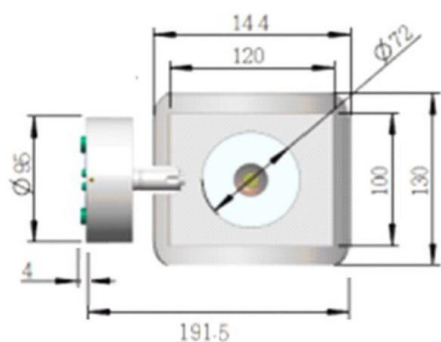

VIDERI

341-0031580003004

VIDERI SHORT W WANDAUFBAULEUCHTE aus Aluminium, grau, ähnlich RAL 7042, Ausstrahlwinkel 120°, Lichtaustritt direkt, drehbar 340°, schwenkbar 90°, Dimmbarkeit: nicht dimmbar, IP55,

SKIZZE

TECHNISCHE DETAILS

Systemleistung [W]	15
Leuchtmittel	AC LED
Lichtstrom [lm]	910
Lichtfarbe [K]	3000K
CRI	>80
Dimmbarkeit	nicht dimmbar
Lichtaustritt	direkt
Ausstrahlwinkel [°]	120°
Spannung [V]	220-240V 50/60Hz
Material	Aluminium
Länge [mm]	200
Breite [mm]	130
Höhe [mm]	95
Schutzart [IP]	IP55
Schutzklasse	Schutzklasse I
Nettogewicht [kg]	1,33
Farbe Leuchte	grau
RAL	7042
EAN-Nummer	9010506372069
Lebensdauer [h]	L80 B10 20 000
Energieeffizienzkl.	F