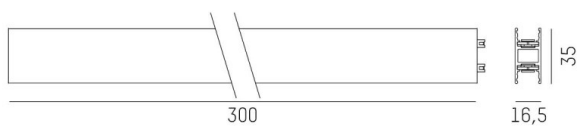

**MAGNETICS H**

**708-01101000006d**

MAGNETICS WALL TRACK STROMSCHIENE 24V aus stranggepresstem Aluminiumprofil, schwarz, ähnlich RAL 9005, ohne Betriebsgerät, Dimmbarkeit: DALI, IP20,

**SKIZZE**

**TECHNISCHE DETAILS**

Designer	INHOUSE
Betriebsgerät	ohne Betriebsgerät
Dimmbarkeit	DALI
Material	stranggepresstem Aluminiumprofil
Breite [mm]	16,5
Höhe [mm]	35
Schutzart [IP]	IP20
Schutzklasse	Schutzklasse III
Nettogewicht [kg]	0,21
Farbe Leuchte	schwarz
RAL	9005
EAN-Nummer	9010506655742