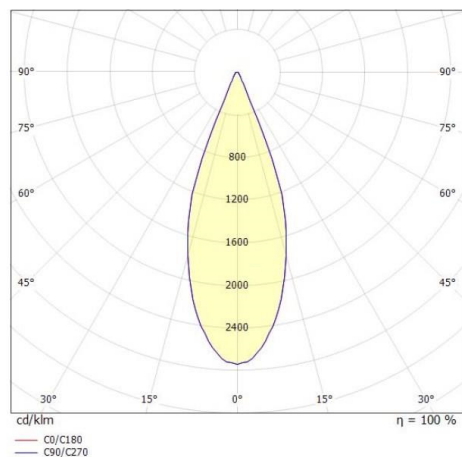

LORA

176-1020100029560

LORA 1 PD HÄNGELEUCHE aus Stahl, weiß, ähnlich RAL 9003, weiß schwarz, Ausstrahlwinkel 38°, Lichtaustritt direkt, mit Betriebsgerät, max. 500mA, Dimmbarkeit: nicht dimmbar, Kabel weiß, Adapter/Baldachin weiß, Pendellänge 3000mm, IP20,

SKIZZE

TECHNISCHE DETAILS

Systemleistung [W]	10
Leuchtmittel	LED
Lichtstrom [lm]	570
Strom Sek. [mA]	500
Lichtfarbe [K]	3000K
CRI	>90
Betriebsgerät	mit Betriebsgerät
Dimmbarkeit	nicht dimmbar
Lichtaustritt	direkt
Ausstrahlwinkel [°]	38°
Spannung [V]	220-240V 50/60Hz
Material	Stahl
Länge [mm]	130,5
Höhe [mm]	182
Pendellänge [mm]	3000
Durchmesser [mm]	152
Schutzart [IP]	IP20
Schutzklasse	Schutzklasse I
Nettogewicht [kg]	0,74
Farbe Leuchte	weiß
RAL	9003
Farbe Glas/Schirm	weiß schwarz
Farbe Adapter/Baldachin	weiß
Kabel	weiß
EAN-Nummer	9010506765090
Lebensdauer [h]	L80 B10 20 000
Energieeffizienzkl.	E

LICHTVERTEILUNGSKURVE

EnergieLabel

Die Werte sind Bemessungswerte. Leistung und Lichtstrom unterliegen initial einer Toleranz von +/- 10%. Toleranz der Farbtemperatur: +/- 150 K. Die Werte gelten wenn nicht anders angegeben für eine Umgebungstemperatur von 25°C.