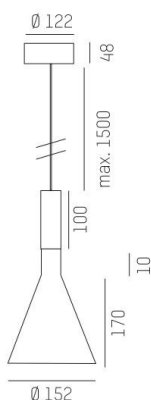

LORA

176-1020100029560

LORA 1 PD HÄNGELEUCHE aus Stahl, weiß, ähnlich RAL 9003, weiß schwarz, Ausstrahlwinkel 38°, Lichtaustritt direkt, mit Betriebsgerät, max. 500mA, Dimmbarkeit: nicht dimmbar, Kabel weiß, Adapter/Baldachin weiß, Pendellänge 3000mm, IP20,

SKIZZE

TECHNISCHE DETAILS

Systemleistung [W]	10
Leuchtmittel	LED
Lichtstrom [lm]	570
Strom Sek. [mA]	500
Lichtfarbe [K]	3000K
CRI	>90
Betriebsgerät	mit Betriebsgerät
Dimmbarkeit	nicht dimmbar
Lichtaustritt	direkt
Ausstrahlwinkel [°]	38°
Spannung [V]	220-240V 50/60Hz
Material	Stahl
Länge [mm]	130,5
Höhe [mm]	182
Pendellänge [mm]	3000
Durchmesser [mm]	152
Schutzart [IP]	IP20
Schutzklasse	Schutzklasse I
Nettogewicht [kg]	0,74
Farbe Leuchte	weiß
RAL	9003
Farbe Glas/Schirm	weiß schwarz
Farbe Adapter/Baldachin	weiß
Kabel	weiß
EAN-Nummer	9010506765090
Lebensdauer [h]	L80 B10 20 000
Energieeffizienzkl.	E

LICHTVERTEILUNGSKURVE

EnergieLabel

Die Werte sind Bemessungswerte. Leistung und Lichtstrom unterliegen initial einer Toleranz von +/- 10%. Toleranz der Farbtemperatur: +/- 150 K. Die Werte gelten wenn nicht anders angegeben für eine Umgebungstemperatur von 25°C.