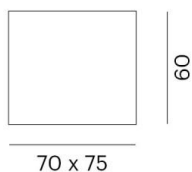

FORO

341-40003550

FORO SHORT W WANDAUFBAULEUCHTE aus Aluminium, weiß, ähnlich RAL 9003, Lichtaustritt direkt/- indirekt, mit Betriebsgerät, Dimmbarkeit: nicht dimmbar, IP20,

SKIZZE

TECHNISCHE DETAILS

Systemleistung [W]	4
Leuchtmittel	LED
Lichtstrom [lm]	260
Lichtfarbe [K]	2700K
CRI	>90
Betriebsgerät	mit Betriebsgerät
Dimmbarkeit	nicht dimmbar
Lichtaustritt	direkt/- indirekt
Spannung [V]	220-240V 50/60Hz
Material	Aluminium
Länge [mm]	70
Breite [mm]	60
Höhe [mm]	75
Schutzart [IP]	IP20
Schutzklasse	Schutzklasse I
Nettogewicht [kg]	7,11
Farbe Leuchte	weiß
RAL	9003
EAN-Nummer	9010506265392
Lebensdauer [h]	L80 B10 20 000
Energieeffizienzkl.	F

LICHTVERTEILUNGSKURVE

Energielabel

Die Werte sind Bemessungswerte. Leistung und Lichtstrom unterliegen initial einer Toleranz von +/- 10%. Toleranz der Farbtemperatur: +/- 150 K. Die Werte gelten wenn nicht anders angegeben für eine Umgebungstemperatur von 25°C.