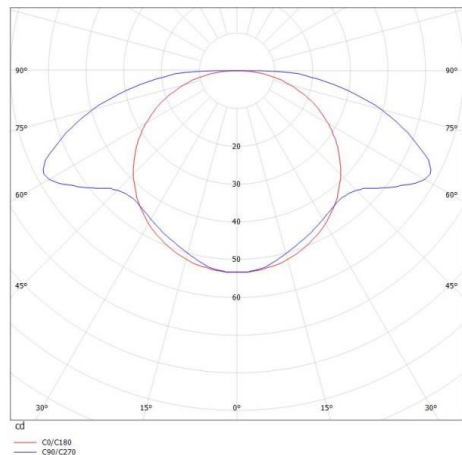

FORO

341-40003550

FORO SHORT W WANDAUFBAULEUCHTE aus Aluminium, weiß, ähnlich RAL 9003, Lichtaustritt direkt/- indirekt, mit Betriebsgerät, Dimmbarkeit: nicht dimmbar, IP20,

SKIZZE

TECHNISCHE DETAILS

Systemleistung [W]	4
Leuchtmittel	LED
Lichtstrom [lm]	260
Lichtfarbe [K]	2700K
CRI	>90
Betriebsgerät	mit Betriebsgerät
Dimmbarkeit	nicht dimmbar
Lichtaustritt	direkt/- indirekt
Spannung [V]	220-240V 50/60Hz
Material	Aluminium
Länge [mm]	70
Breite [mm]	60
Höhe [mm]	75
Schutzart [IP]	IP20
Schutzklasse	Schutzklasse I
Nettogewicht [kg]	7,11
Farbe Leuchte	weiß
RAL	9003
EAN-Nummer	9010506265392
Lebensdauer [h]	L80 B10 20 000
Energieeffizienzkl.	F

LICHTVERTEILUNGSKURVE

Energielabel

Die Werte sind Bemessungswerte. Leistung und Lichtstrom unterliegen initial einer Toleranz von +/- 10%. Toleranz der Farbtemperatur: +/- 150 K. Die Werte gelten wenn nicht anders angegeben für eine Umgebungstemperatur von 25°C.