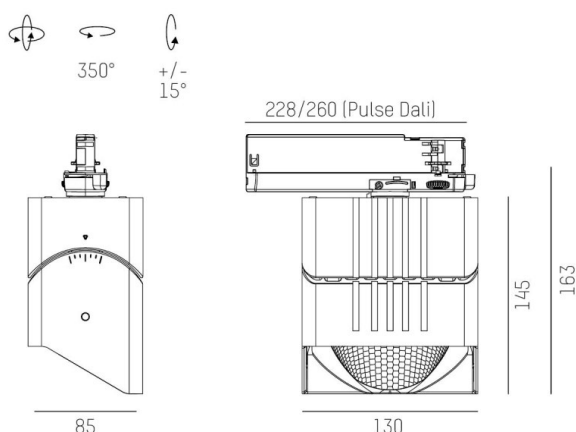

ARTIS MATRIX

704-111030147040v1

ARTIS 1 MATRIX FLOOR TRACK SCHIENENSTRAHLER MIT 3-PH ADAPTER aus Aluminium, grau, ähnlich RAL 9006, hocheffizienter, vakuumbedampfter Reflektor aus Kunststoff Ausstrahlwinkel asymmetrisch, Lichtaustritt direkt, drehbar 350°, schwenkbar 30°, mit Betriebsgerät, max. 1050mA, Dimmbarkeit: nicht dimmbar, Adapter/Baldachin grau, IP20, Mit der Möglichkeit zur Anbringung des Lightguiders für die Beleuchtung der 3. Ebene und 3stufig elektrisch einstellbarer Bodenmatrix

SKIZZE

TECHNISCHE DETAILS

Systemleistung [W]	40
Leuchtmittel	LED
Lichtstrom [lm]	4520
Strom Sek.[mA]	1050
Lichtfarbe [K]	3500K
CRI	PREMIUM>90
Optik	vakuumbedampfter Reflektor aus Kunststoff
Designer	INHOUSE
Betriebsgerät	mit Betriebsgerät
Dimmbarkeit	nicht dimmbar
Lichtaustritt	direkt
Ausstrahlwinkel [°]	asymmetrisch
Spannung [V]	220-240V 50/60Hz
Material	Aluminium
Länge [mm]	224
Breite [mm]	85
Höhe [mm]	163
Schutzart [IP]	IP20
Schutzklasse	Schutzklasse II
Nettogewicht [kg]	0,97
Farbe Leuchte	grau
RAL	9006
Farbe Adapter/Baldachin	grau
EAN-Nummer	9010870354067
Lebensdauer [h]	L80 B10 50 000
Energieeffizienzkl.	E
Anz Leuchten B16A	35

LICHTVERTEILUNGSKURVE

Die Werte sind Bemessungswerte. Leistung und Lichtstrom unterliegen initial einer Toleranz von +/- 10%. Toleranz der Farbtemperatur: +/- 150 K. Die Werte gelten wenn nicht anders angegeben für eine Umgebungstemperatur von 25°C.