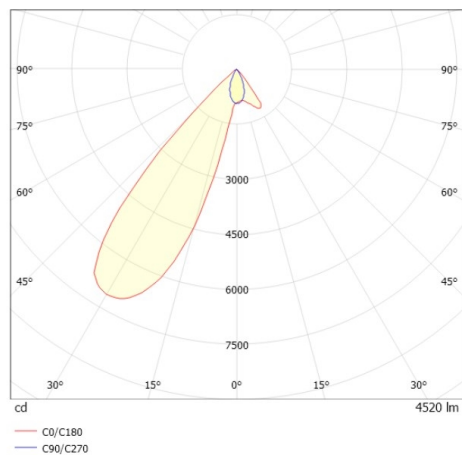

ARTIS MATRIX

704-111030147040v1

ARTIS 1 MATRIX FLOOR TRACK SCHIENENSTRAHLER MIT 3-PH ADAPTER aus Aluminium, grau, ähnlich RAL 9006, hocheffizienter, vakuumbedampfter Reflektor aus Kunststoff Ausstrahlwinkel asymmetrisch, Lichtaustritt direkt, drehbar 350°, schwenkbar 30°, mit Betriebsgerät, max. 1050mA, Dimmbarkeit: nicht dimmbar, Adapter/Baldachin grau, IP20, Mit der Möglichkeit zur Anbringung des Lightguiders für die Beleuchtung der 3. Ebene und 3stufig elektrisch einstellbarer Bodenmatrix

SKIZZE

TECHNISCHE DETAILS

Systemleistung [W]	40
Leuchtmittel	LED
Lichtstrom [lm]	4520
Strom Sek.[mA]	1050
Lichtfarbe [K]	3500K
CRI	PREMIUM>90
Optik	vakuumbedampfter Reflektor aus Kunststoff
Designer	INHOUSE
Betriebsgerät	mit Betriebsgerät
Dimmbarkeit	nicht dimmbar
Lichtaustritt	direkt
Ausstrahlwinkel [°]	asymmetrisch
Spannung [V]	220-240V 50/60Hz
Material	Aluminium
Länge [mm]	224
Breite [mm]	85
Höhe [mm]	163
Schutzart [IP]	IP20
Schutzklasse	Schutzklasse II
Nettogewicht [kg]	0,97
Farbe Leuchte	grau
RAL	9006
Farbe Adapter/Baldachin	grau
EAN-Nummer	9010870354067
Lebensdauer [h]	L80 B10 50 000
Energieeffizienzkl.	E
Anz Leuchten B16A	35

LICHTVERTEILUNGSKURVE

Die Werte sind Bemessungswerte. Leistung und Lichtstrom unterliegen initial einer Toleranz von +/- 10%. Toleranz der Farbtemperatur: +/- 150 K. Die Werte gelten wenn nicht anders angegeben für eine Umgebungstemperatur von 25°C.