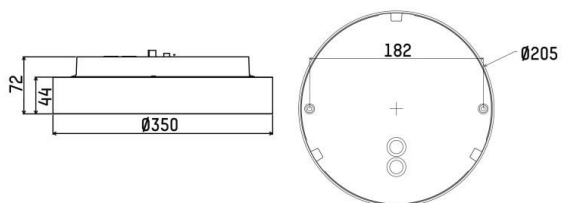

DESCO PRO

222-00242

DESCO PRO M SDI WAND-DECKEN AUFBAULEUCHTE aus Aluminium, schwarz, ähnlich RAL 9005, satiniertes PMMA Opaldiffuser Ausstrahlwinkel 118°, Lichtaustritt direkt/- indirekt, mit Betriebsgerät, max. 600mA, Dimmbarkeit: DALI 2, Push, Adapter/Baldachin schwarz, IP54,

SKIZZE

TECHNISCHE DETAILS

Systemleistung [W]	22,5
Leuchtmittel	LED
Lichtstrom [lm]	2250/2325/2350
Strom Sek.[mA]	600
Lichtfarbe [K]	2700K/3000K/4000K
CRI	>90
Optik	PMMA Opaldiffuser
Betriebsgerät	mit Betriebsgerät
Dimmbarkeit	DALI 2, Push
Lichtaustritt	direkt/- indirekt
Ausstrahlwinkel [°]	118°
Spannung [V]	220-240V 50/60Hz
Material	Aluminium
Höhe [mm]	72
Durchmesser [mm]	350
Schutzart [IP]	IP54
Schutzklasse	Schutzklasse I
Nettogewicht [kg]	1,80
Farbe Leuchte	schwarz
RAL	9005
Farbe Adapter/Baldachin	schwarz
EAN-Nummer	9010870341586
Lebensdauer [h]	L80 B10 50 000
Umgebungstemperatur	-20° bis +40°
Energieeffizienzkl.	C
Anz Leuchten B16A	106

LICHTVERTEILUNGSKURVE

EnergieLabel

Die Werte sind Bemessungswerte. Leistung und Lichtstrom unterliegen initial einer Toleranz von +/- 10%. Toleranz der Farbtemperatur: +/- 150 K. Die Werte gelten wenn nicht anders angegeben für eine Umgebungstemperatur von 25°C.