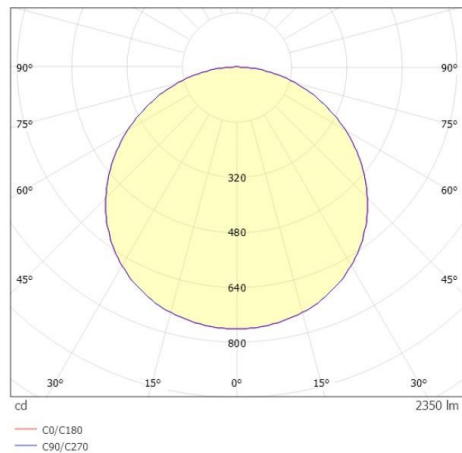

DESCO PRO

222-00242

DESCO PRO M SDI WAND-DECKEN AUFBAULEUCHTE aus Aluminium, schwarz, ähnlich RAL 9005, satiniertes PMMA Opaldiffuser Ausstrahlwinkel 118°, Lichtaustritt direkt/- indirekt, mit Betriebsgerät, max. 600mA, Dimmbarkeit: DALI 2, Push, Adapter/Baldachin schwarz, IP54,

SKIZZE

TECHNISCHE DETAILS

Systemleistung [W]	22,5
Leuchtmittel	LED
Lichtstrom [lm]	2250/2325/2350
Strom Sek.[mA]	600
Lichtfarbe [K]	2700K/3000K/4000K
CRI	>90
Optik	PMMA Opaldiffuser
Betriebsgerät	mit Betriebsgerät
Dimmbarkeit	DALI 2, Push
Lichtaustritt	direkt/- indirekt
Ausstrahlwinkel [°]	118°
Spannung [V]	220-240V 50/60Hz
Material	Aluminium
Höhe [mm]	72
Durchmesser [mm]	350
Schutzart [IP]	IP54
Schutzklasse	Schutzklasse I
Nettogewicht [kg]	1,80
Farbe Leuchte	schwarz
RAL	9005
Farbe Adapter/Baldachin	schwarz
EAN-Nummer	9010870341586
Lebensdauer [h]	L80 B10 50 000
Umgebungstemperatur	-20° bis +40°
Energieeffizienzkl.	C
Anz Leuchten B16A	106

LICHTVERTEILUNGSKURVE

EnergieLabel

Die Werte sind Bemessungswerte. Leistung und Lichtstrom unterliegen initial einer Toleranz von +/- 10%. Toleranz der Farbtemperatur: +/- 150 K. Die Werte gelten wenn nicht anders angegeben für eine Umgebungstemperatur von 25°C.