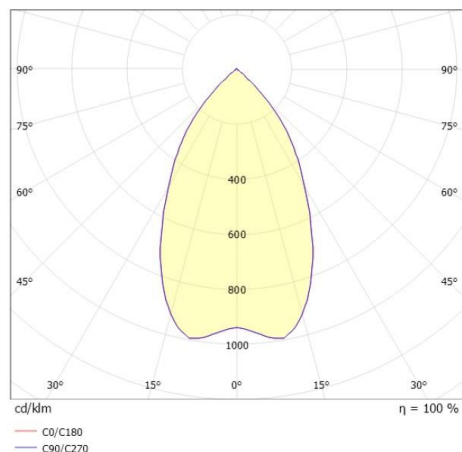

NUUN

222-00127

NUUN SD DECKENAUFBAULEUCHTE aus Aluminium, schwarz kaffee, ähnlich RAL 9005, Linse Ausstrahlwinkel 60°, Lichtaustritt direkt, UGR <28, drehbar 120°, schwenkbar 90°, mit Betriebsgerät, max. 600mA, Dimmbarkeit: DALI 2, Push, Adapter/Baldachin schwarz, IP20,

SKIZZE

TECHNISCHE DETAILS

Systemleistung [W]	18
Leuchtmittel	LED
Lichtstrom [lm]	1410
Strom Sek. [mA]	600
Lichtfarbe [K]	2700/3000K
CRI	>90
UGR	<28
Optik	Linse
Betriebsgerät	mit Betriebsgerät
Dimmbarkeit	DALI 2, Push
Lichtaustritt	direkt
Ausstrahlwinkel [°]	60°
Spannung [V]	220-240V 50/60Hz
Material	Aluminium
Länge [mm]	900
Breite [mm]	70
Höhe [mm]	245
Schutzart [IP]	IP20
Schutzklasse	Schutzklasse I
Nettogewicht [kg]	1,50
Farbe Leuchte	schwarz kaffee
RAL	9005
Farbe Adapter/Baldachin	schwarz
EAN-Nummer	9010870534766
Energieeffizienzkl.	F
Anz Leuchten B16A	77

LICHTVERTEILUNGSKURVE

EnergieLabel

Die Werte sind Bemessungswerte. Leistung und Lichtstrom unterliegen initial einer Toleranz von +/- 10%. Toleranz der Farbtemperatur: +/- 150 K. Die Werte gelten wenn nicht anders angegeben für eine Umgebungstemperatur von 25°C.