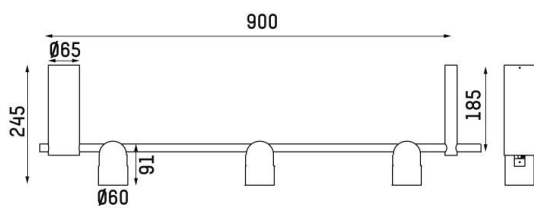

NUUN

222-00127

NUUN SD DECKENAUFBAULEUCHTE aus Aluminium, schwarz kaffee, ähnlich RAL 9005, Linse Ausstrahlwinkel 60°, Lichtaustritt direkt, UGR <28, drehbar 120°, schwenkbar 90°, mit Betriebsgerät, max. 600mA, Dimmbarkeit: DALI 2, Push, Adapter/Baldachin schwarz, IP20,

SKIZZE

TECHNISCHE DETAILS

Systemleistung [W]	18
Leuchtmittel	LED
Lichtstrom [lm]	1410
Strom Sek. [mA]	600
Lichtfarbe [K]	2700/3000K
CRI	>90
UGR	<28
Optik	Linse
Betriebsgerät	mit Betriebsgerät
Dimmbarkeit	DALI 2, Push
Lichtaustritt	direkt
Ausstrahlwinkel [°]	60°
Spannung [V]	220-240V 50/60Hz
Material	Aluminium
Länge [mm]	900
Breite [mm]	70
Höhe [mm]	245
Schutzart [IP]	IP20
Schutzklasse	Schutzklasse I
Nettogewicht [kg]	1,50
Farbe Leuchte	schwarz kaffee
RAL	9005
Farbe Adapter/Baldachin	schwarz
EAN-Nummer	9010870534766
Energieeffizienzkl.	F
Anz Leuchten B16A	77

LICHTVERTEILUNGSKURVE

EnergieLabel

Die Werte sind Bemessungswerte. Leistung und Lichtstrom unterliegen initial einer Toleranz von +/- 10%. Toleranz der Farbtemperatur: +/- 150 K. Die Werte gelten wenn nicht anders angegeben für eine Umgebungstemperatur von 25°C.