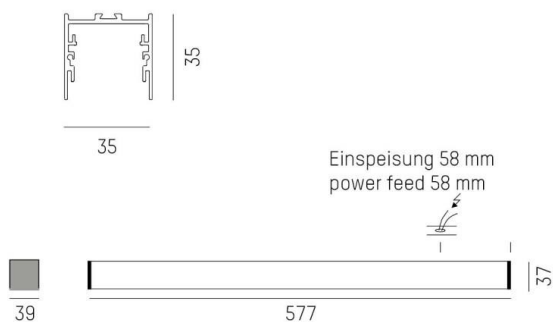

RIDE

577-013011023060

RIDE IP54 SD DECKENAUFBAULEUCHTE aus stranggepresstem Aluminiumprofil, schwarz, ähnlich RAL 9005, satinierte PMMA-Abdeckung für homogene Ausleuchtung Lichtaustritt direkt, mit Betriebsgerät, max. 500mA, Dimmbarkeit: nicht dimmbar, IP54,

SKIZZE

TECHNISCHE DETAILS

Systemleistung [W]	10
Leuchtmittel	LED
Lichtstrom [lm]	820
Strom Sek. [mA]	500
Lichtfarbe [K]	2700K
CRI	>90
Optik	PMMA Opaldiffuser flach
Designer	INHOUSE
Betriebsgerät	mit Betriebsgerät
Dimmbarkeit	nicht dimmbar
Lichtaustritt	direkt
Spannung [V]	220-240V 50/60Hz
Material	stranggepresstem Aluminiumprofil
Länge [mm]	577
Breite [mm]	39
Höhe [mm]	37
Schutzart [IP]	IP54
Schutzklasse	Schutzklasse I
Stoßfestigkeit	IK03
Nettogewicht [kg]	1,09
Farbe Leuchte	schwarz
RAL	9005
EAN-Nummer	9008905693472
Lebensdauer [h]	L80 B10 50 000
Energieeffizienzkl.	E
Anz Leuchten B16A	50

LICHTVERTEILUNGSKURVE

Die Werte sind Bemessungswerte. Leistung und Lichtstrom unterliegen initial einer Toleranz von +/- 10%. Toleranz der Farbtemperatur: +/- 150 K. Die Werte gelten wenn nicht anders angegeben für eine Umgebungstemperatur von 25°C.