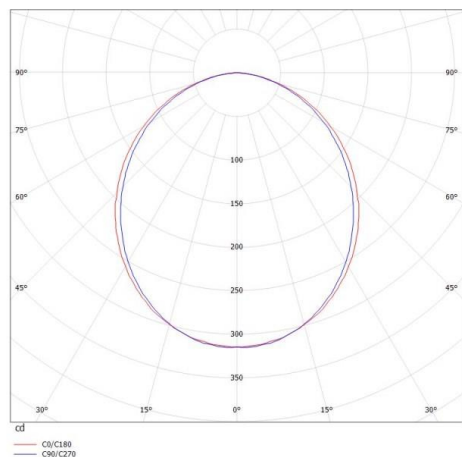

RIDE

577-013011023060

RIDE IP54 SD DECKENAUFBAULEUCHTE aus stranggepresstem Aluminiumprofil, schwarz, ähnlich RAL 9005, satinierte PMMA-Abdeckung für homogene Ausleuchtung Lichtaustritt direkt, mit Betriebsgerät, max. 500mA, Dimmbarkeit: nicht dimmbar, IP54,

SKIZZE

TECHNISCHE DETAILS

Systemleistung [W]	10
Leuchtmittel	LED
Lichtstrom [lm]	820
Strom Sek. [mA]	500
Lichtfarbe [K]	2700K
CRI	>90
Optik	PMMA Opaldiffuser flach
Designer	INHOUSE
Betriebsgerät	mit Betriebsgerät
Dimmbarkeit	nicht dimmbar
Lichtaustritt	direkt
Spannung [V]	220-240V 50/60Hz
Material	stranggepresstem Aluminiumprofil
Länge [mm]	577
Breite [mm]	39
Höhe [mm]	37
Schutzart [IP]	IP54
Schutzklasse	Schutzklasse I
Stoßfestigkeit	IK03
Nettogewicht [kg]	1,09
Farbe Leuchte	schwarz
RAL	9005
EAN-Nummer	9008905693472
Lebensdauer [h]	L80 B10 50 000
Energieeffizienzkl.	E
Anz Leuchten B16A	50

LICHTVERTEILUNGSKURVE

Die Werte sind Bemessungswerte. Leistung und Lichtstrom unterliegen initial einer Toleranz von +/- 10%. Toleranz der Farbtemperatur: +/- 150 K. Die Werte gelten wenn nicht anders angegeben für eine Umgebungstemperatur von 25°C.