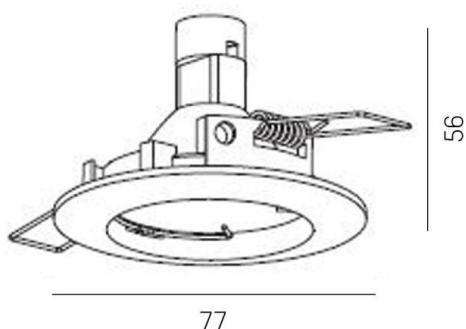

SERIE 146 HV

8-1467hv

SERIE 146 HV EINBAUSTRALER aus Aluminium, weiß, ähnlich RAL 9003, Lichtaustritt direkt, Dimmbarkeit: nicht dimmbar, IP20,

SKIZZE

TECHNISCHE DETAILS

Leuchtmittel	QPAR 16 9W
Anz. Fassungen	1x
Fassung	GU10
Dimmbarkeit	nicht dimmbar
Lichtaustritt	direkt
Spannung [V]	220-240V 50/60Hz
Material	Aluminium
Höhe [mm]	56
Durchmesser [mm]	78
D-Ausschn. [mm]	65
Einbautiefe [mm]	113
Schutzart [IP]	IP20
Schutzklasse	Schutzklasse I
Nettogewicht [kg]	0,10
Farbe Leuchte	weiß
RAL	9003
EAN-Nummer	9008905808692

LICHTVERTEILUNGSKURVE

Energielabel

Die Werte sind Bemessungswerte. Leistung und Lichtstrom unterliegen initial einer Toleranz von +/- 10%. Toleranz der Farbtemperatur: +/- 150 K. Die Werte gelten wenn nicht anders angegeben für eine Umgebungstemperatur von 25°C.