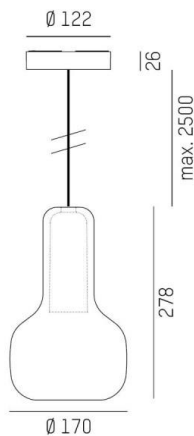

CORPA

257-0291196000600

CORPA IRIS S VOLARE HÄNGELEUCHTE MIT 2-PH VOLARE ADAPTER aus Aluminium, schwarz, mundgeblasener Glasschirm grau, Dimmbarkeit: nicht dimmbar, Kabel schwarz, Adapter/Baldachin schwarz, Pendellänge 2500mm, IP20,

SKIZZE

TECHNISCHE DETAILS

Leuchtmittel	QPAR 16 9W
Anz. Fassungen	1x
Fassung	GU10
Optik	mundgeblasenes Glas
Designer	Rainer Mutsch
Dimmbarkeit	nicht dimmbar
Spannung [V]	220-240V 50/60Hz
Material	Aluminium
Länge [mm]	170
Höhe [mm]	278
Pendellänge [mm]	2500
Durchmesser [mm]	170
Schutzart [IP]	IP20
Schutzklasse	Schutzklasse II
Nettogewicht [kg]	0,69
Farbe Leuchte	schwarz
Farbe Glas/Schirm	grau
Farbe Adapter/Baldachin	schwarz
Kabel	schwarz
EAN-Nummer	9010979514713

LICHTVERTEILUNGSKURVE

Energielabel

Die Werte sind Bemessungswerte. Leistung und Lichtstrom unterliegen initial einer Toleranz von +/- 10%. Toleranz der Farbtemperatur: +/- 150 K. Die Werte gelten wenn nicht anders angegeben für eine Umgebungstemperatur von 25°C.