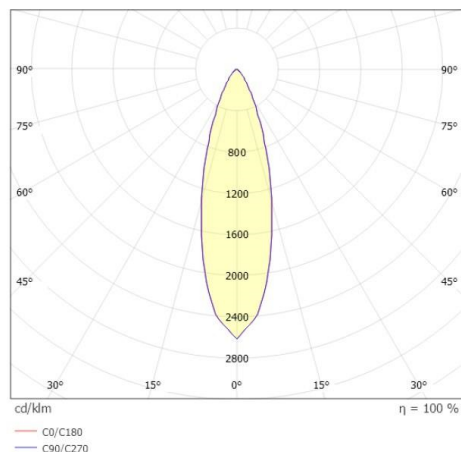

AROK

222-00095

AROK W WANDAUFBAULEUCHE schwarz kaffee, Linse Ausstrahlwinkel 30°, Lichtaustritt direkt, UGR <22, mit Betriebsgerät, max. 160mA, Dimmbarkeit: on/off, IP20,

SKIZZE

TECHNISCHE DETAILS

Systemleistung [W]	6,5
Leuchtmittel	LED
Lichtstrom [lm]	385/400
Strom Sek. [mA]	160
Lichtfarbe [K]	2700/3000K
CRI	>90
UGR	<22
Optik	Linse
Designer	INHOUSE
Betriebsgerät	mit Betriebsgerät
Dimmbarkeit	on/off
Lichtaustritt	direkt
Ausstrahlwinkel [°]	30°
Spannung [V]	220-240V 50/60Hz
Länge [mm]	35
Breite [mm]	30
Höhe [mm]	180
Durchmesser [mm]	26
Schutzart [IP]	IP20
Schutzklasse	Schutzklasse I
Nettogewicht [kg]	0,60
Farbe Leuchte	schwarz kaffee
EAN-Nummer	9010870433403
Energieeffizienzkl.	F
Anz Leuchten B16A	112

LICHTVERTEILUNGSKURVE

Energielabel

Die Werte sind Bemessungswerte. Leistung und Lichtstrom unterliegen initial einer Toleranz von +/- 10%. Toleranz der Farbtemperatur: +/- 150 K. Die Werte gelten wenn nicht anders angegeben für eine Umgebungstemperatur von 25°C.