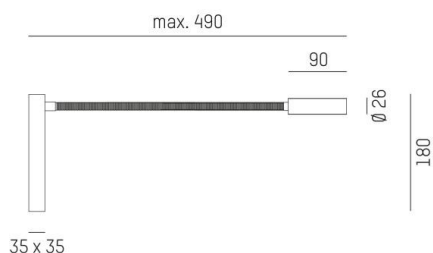

AROK

222-00095

AROK W WANDAUFBAULEUCHE schwarz kaffee, Linse Ausstrahlwinkel 30°, Lichtaustritt direkt, UGR <22, mit Betriebsgerät, max. 160mA, Dimmbarkeit: on/off, IP20,

SKIZZE

TECHNISCHE DETAILS

Systemleistung [W]	6,5
Leuchtmittel	LED
Lichtstrom [lm]	385/400
Strom Sek. [mA]	160
Lichtfarbe [K]	2700/3000K
CRI	>90
UGR	<22
Optik	Linse
Designer	INHOUSE
Betriebsgerät	mit Betriebsgerät
Dimmbarkeit	on/off
Lichtaustritt	direkt
Ausstrahlwinkel [°]	30°
Spannung [V]	220-240V 50/60Hz
Länge [mm]	35
Breite [mm]	30
Höhe [mm]	180
Durchmesser [mm]	26
Schutzart [IP]	IP20
Schutzklasse	Schutzklasse I
Nettogewicht [kg]	0,60
Farbe Leuchte	schwarz kaffee
EAN-Nummer	9010870433403
Energieeffizienzkl.	F
Anz Leuchten B16A	112

LICHTVERTEILUNGSKURVE

Energielabel

Die Werte sind Bemessungswerte. Leistung und Lichtstrom unterliegen initial einer Toleranz von +/- 10%. Toleranz der Farbtemperatur: +/- 150 K. Die Werte gelten wenn nicht anders angegeben für eine Umgebungstemperatur von 25°C.