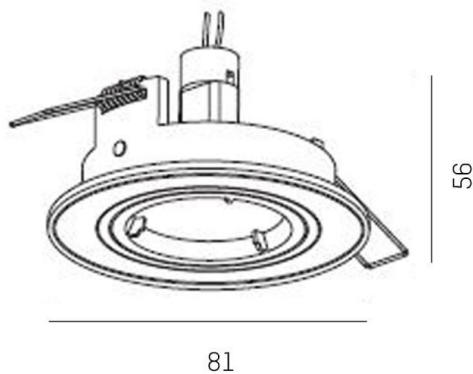

SERIE 223 HV

8-2237hv

SERIE 223 HV EINBAUSTRALER aus Aluminium, weiß, ähnlich RAL 9003, Lichtaustritt direkt, Dimmbarkeit: nicht dimmbar, IP20,

SKIZZE

TECHNISCHE DETAILS

Leuchtmittel	QPAR 16 9W
Anz. Fassungen	1x
Fassung	GU10
Dimmbarkeit	nicht dimmbar
Lichtaustritt	direkt
Spannung [V]	220-240V 50/60Hz
Material	Aluminium
Höhe [mm]	56
Durchmesser [mm]	81
D-Ausschn. [mm]	68
Einbautiefe [mm]	135
Schutzart [IP]	IP20
Schutzklasse	Schutzklasse I
Nettogewicht [kg]	0,08
Farbe Leuchte	weiß
RAL	9003
EAN-Nummer	9008905938443

LICHTVERTEILUNGSKURVE

Energielabel

Die Werte sind Bemessungswerte. Leistung und Lichtstrom unterliegen initial einer Toleranz von +/- 10%. Toleranz der Farbtemperatur: +/- 150 K. Die Werte gelten wenn nicht anders angegeben für eine Umgebungstemperatur von 25°C.