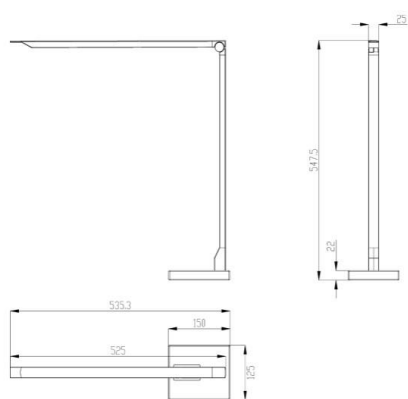

FLOYD

222-00290

FLOYD ACCU T TISCHLEUCHTE aus Aluminium, pink, hochwertige Kunststofflinse Ausstrahlwinkel 110°, Lichtaustritt direkt, schwenkbar 100°, mit Betriebsgerät, Dimmbarkeit: Touch Dim, Kabel schwarz, IP20, AKKU für 3h autonomen Betrieb,

SKIZZE

LICHTVERTEILUNGSKURVE

TECHNISCHE DETAILS

Systemleistung [W]	12,5
Leuchtmittel	LED
Lichtstrom [lm]	610/630lm
Lichtfarbe [K]	2700-5700K
CRI	90
Optik	hochwertige Kunststofflinse
Designer	967arch
Betriebsgerät	mit Betriebsgerät
Dimmbarkeit	Touch Dim
Lichtaustritt	direkt
Ausstrahlwinkel [°]	110°
Spannung [V]	220-240V 50/60Hz
Material	Aluminium
Länge [mm]	535
Breite [mm]	125
Höhe [mm]	548
Schutzart [IP]	IP20
Schutzklasse	Schutzklasse II
Nettogewicht [kg]	1,52
Farbe Leuchte	pink
Kabel	schwarz
EAN-Nummer	9010979294271
Lebensdauer [h]	L80 B10 50 000
Energieeffizienzkl.	F