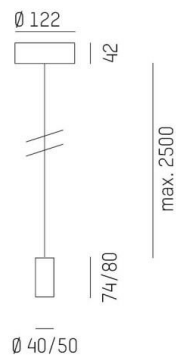

LOON

636-0210005000500

LOON BASE PD HÄNGELEUCHTE aus Metall, weiß, ähnlich RAL 9016, Lichtaustritt direkt, Dimmbarkeit: nicht dimmbar, Kabel weiß, Stoffgeflecht, Adapter/Baldachin weiß, Pendellänge 2500mm, IP20, ohne Schirm,

SKIZZE

TECHNISCHE DETAILS

Leuchtmittel	AGL A60 7W
Anz. Fassungen	1x
Fassung	E27
Designer	INHOUSE
Dimmbarkeit	nicht dimmbar
Lichtaustritt	direkt
Spannung [V]	220-240V 50/60HZ
Material	Metall
Höhe [mm]	80
Pendellänge [mm]	2500
Durchmesser [mm]	50
Schutzart [IP]	IP20
Schutzklasse	Schutzklasse I
Nettogewicht [kg]	0,49
Farbe Leuchte	weiß
RAL	9016
Farbe Adapter/Baldachin	weiß
Kabel	weiß, Stoffgeflecht
EAN-Nummer	9010506730043

LICHTVERTEILUNGSKURVE

EnergieLabel

Die Werte sind Bemessungswerte. Leistung und Lichtstrom unterliegen initial einer Toleranz von +/- 10%. Toleranz der Farbtemperatur: +/- 150 K. Die Werte gelten wenn nicht anders angegeben für eine Umgebungstemperatur von 25°C.