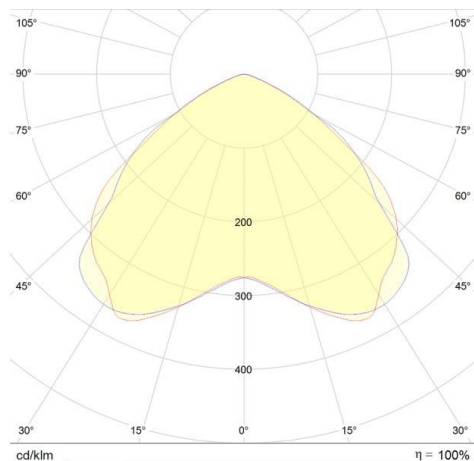

RODIO

125-41494100

MINI RODIO SYM FLUTER aus Aluminium, grau, Glas klar Ausstrahlwinkel symmetrisch, Lichtaustritt direkt, schwenkbar 90°, mit Betriebsgerät, Dimmbarkeit: nicht dimmbar, IP66,

SKIZZE

TECHNISCHE DETAILS

Systemleistung [W]	73
Leuchtmittel	LED
Lichtstrom [lm]	11213
Lichtfarbe [K]	4000K
CRI	>80
Optik	Glas klar
Betriebsgerät	mit Betriebsgerät
Dimmbarkeit	nicht dimmbar
Lichtaustritt	direkt
Ausstrahlwinkel [°]	symmetrisch
Spannung [V]	220-240V 50/60Hz
Material	Aluminium
Länge [mm]	273
Breite [mm]	70
Höhe [mm]	400
Schutzart [IP]	IP66
Schutzklasse	Schutzklasse II
Stoßfestigkeit	IK08
Nettogewicht [kg]	3,65
Farbe Leuchte	grau
EAN-Nummer	8012952146110
Lebensdauer [h]	80 000
Umgebungstemperatur	-20° bis +40°
Energieeffizienzkl.	C

LICHTVERTEILUNGSKURVE

Die Werte sind Bemessungswerte. Leistung und Lichtstrom unterliegen initial einer Toleranz von +/- 10%. Toleranz der Farbtemperatur: +/- 150 K. Die Werte gelten wenn nicht anders angegeben für eine Umgebungstemperatur von 25°C.