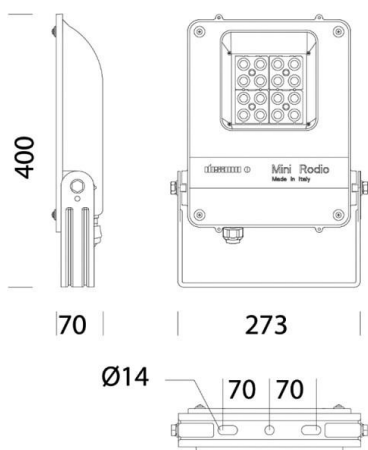

RODIO

125-41494100

MINI RODIO SYM FLUTER aus Aluminium, grau, Glas klar Ausstrahlwinkel symmetrisch, Lichtaustritt direkt, schwenkbar 90°, mit Betriebsgerät, Dimmbarkeit: nicht dimmbar, IP66,

SKIZZE

TECHNISCHE DETAILS

Systemleistung [W]	73
Leuchtmittel	LED
Lichtstrom [lm]	11213
Lichtfarbe [K]	4000K
CRI	>80
Optik	Glas klar
Betriebsgerät	mit Betriebsgerät
Dimmbarkeit	nicht dimmbar
Lichtaustritt	direkt
Ausstrahlwinkel [°]	symmetrisch
Spannung [V]	220-240V 50/60Hz
Material	Aluminium
Länge [mm]	273
Breite [mm]	70
Höhe [mm]	400
Schutzart [IP]	IP66
Schutzklasse	Schutzklasse II
Stoßfestigkeit	IK08
Nettogewicht [kg]	3,65
Farbe Leuchte	grau
EAN-Nummer	8012952146110
Lebensdauer [h]	80 000
Umgebungstemperatur	-20° bis +40°
Energieeffizienzkl.	C

LICHTVERTEILUNGSKURVE

Die Werte sind Bemessungswerte. Leistung und Lichtstrom unterliegen initial einer Toleranz von +/- 10%. Toleranz der Farbtemperatur: +/- 150 K. Die Werte gelten wenn nicht anders angegeben für eine Umgebungstemperatur von 25°C.