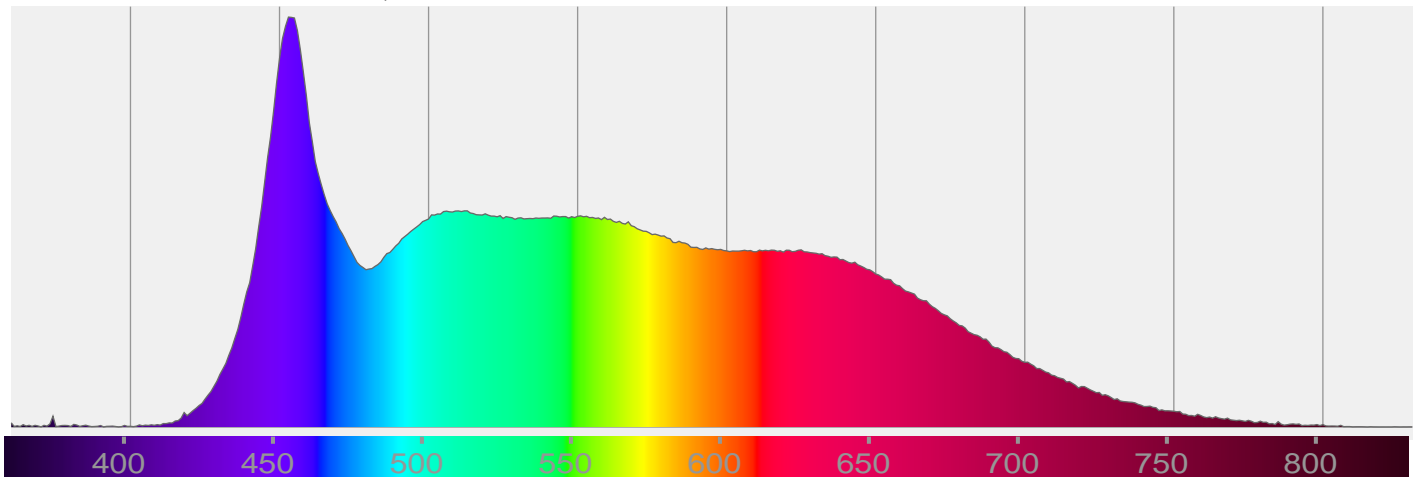

Light efficiency:

Light quality:

Color temperature:

Output: 1219 lm

Peak: 406 cd

Power: 14,4 W

PF: 1,0

Product name:

Flex Stripe 24V, 14.4W, 6000K, CRI90, 60LED, IP20, 10mm

Item number:

E10008

Date and time:

26.05.2020 13:55:36

Description:

Spectra

Dominante Wellenlänge: 453 und 513

TM-30: 91,6

CRI: 95,3 (R1-R8)