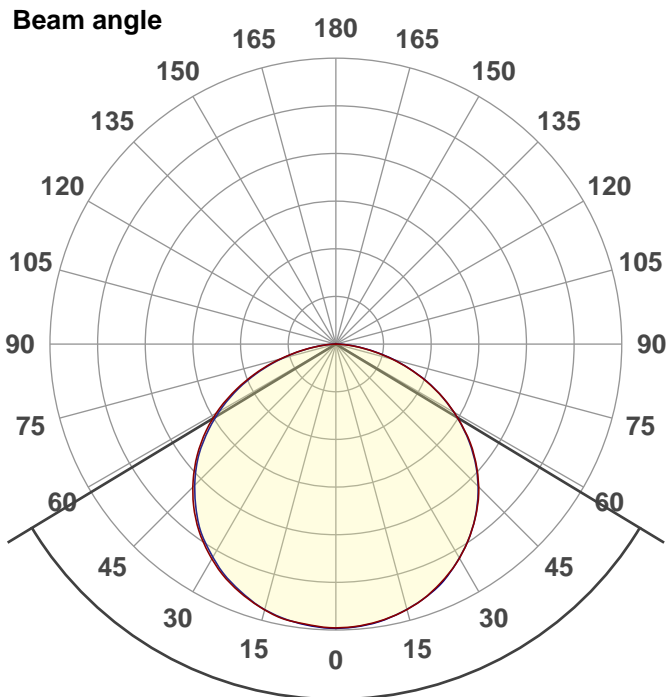

Light efficiency:

Light quality:

Color temperature:

Output: 1219 lm

Peak: 406 cd

Power: 14,4 W

PF: 1,0

Product name:

Flex Stripe 24V, 14.4W, 6000K, CRI90, 60LED, IP20, 10mm

Item number:

E10008

Date and time:

26.05.2020 13:55:36

Description:

Spectra

Dominante Wellenlänge: 453 und 513

TM-30: 91,6

CRI: 95,3 (R1-R8)