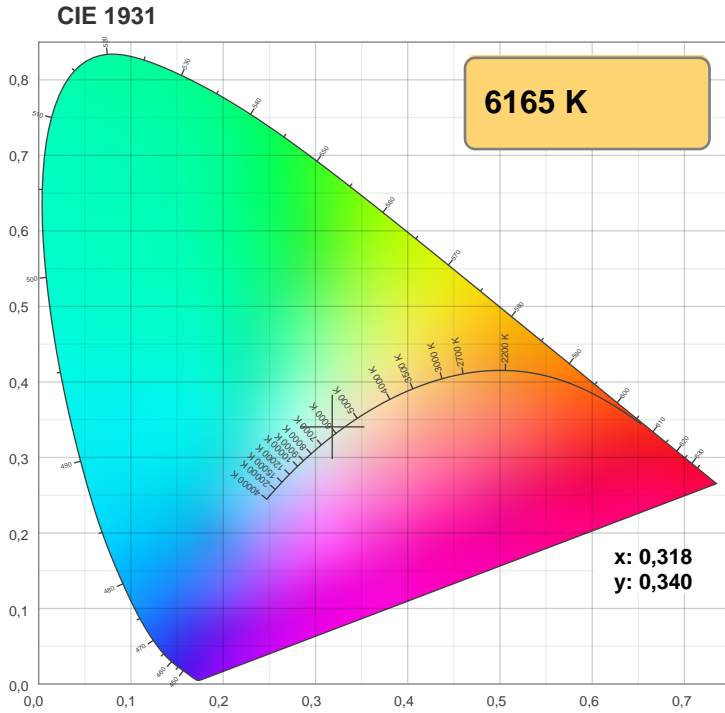

Light efficiency:

Light quality:

Color temperature:

Output: 1219 lm

Peak: 406 cd

Power: 14,4 W

PF: 1,0

Product name:

Flex Stripe 24V, 14.4W, 6000K, CRI90, 60LED, IP20, 10mm

Item number:

E10008

Date and time:

26.05.2020 13:55:36

Description:

Spectra

Dominante Wellenlänge: 453 und 513

TM-30: 91,6

CRI: 95,3 (R1-R8)